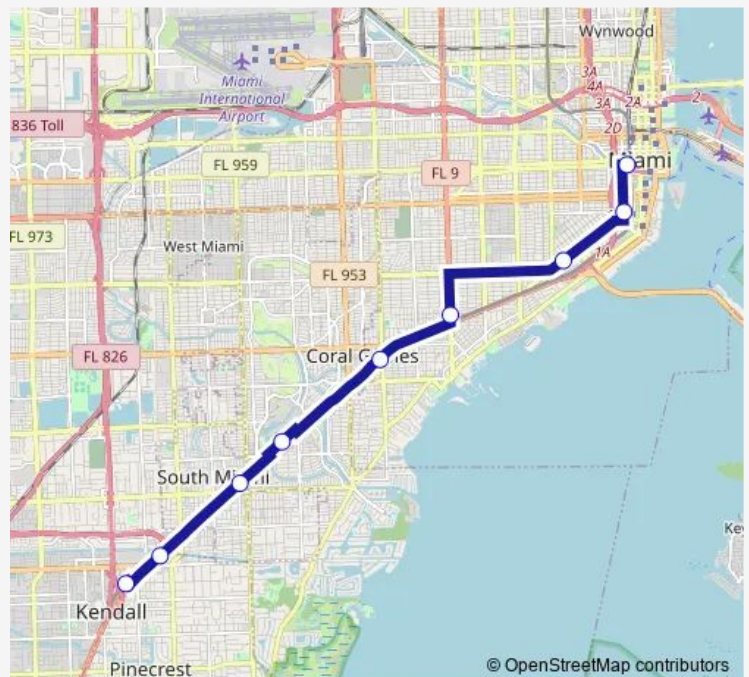

S Dixie HWY & SW 70 St

University Metrorail Station

US 1 & SW 37 AV N/N

SW 27 AV @ SW 27 St

SW 3 AV @ SW 30 Rd

SW 2 AV & SW 11 St

SW 1 ST & 1 Ct

Route schedule

Dadeland South Metrorail Station — SW 1 ST & 1 Ct

Monday 03:32-02:28⁺¹

Tuesday 03:30-02:28⁺¹

Wednesday 03:30-02:28⁺¹

Thursday 03:30-02:28⁺¹

Friday 03:30-02:28⁺¹

Saturday 03:30-02:32⁺¹

Sunday 03:32-02:32⁺¹

Route info

Direction: Dadeland South Metrorail Station

Stops: 9

Trip Duration: 0 hour 30 min

Direction

SW 1 ST & 1 Ct — Dadeland South Metrorail Station

9 stops

[Open route schedule](#)

SW 1 ST & 1 Ct

NW 1 ST @ NW 1 Av

SW 3 AV & SW 29 Rd

SW 27 AV & 27 St

S Dixie HWY & SW 37 Av

Ponce DE Leon Blvd & Merrick St

S Dixie HWY & SW 70 St

S Dixie HWY & SW 68 CT (S/F)