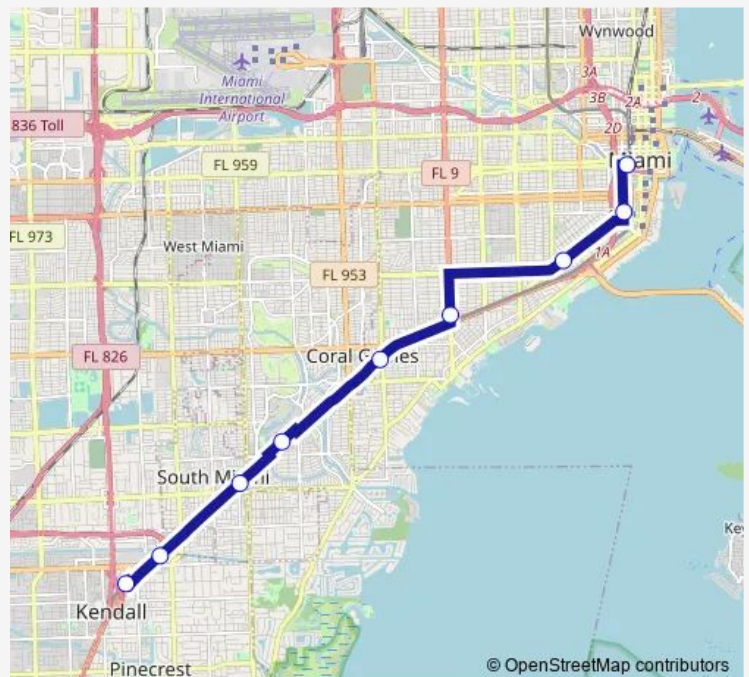

S DIXIE HWY & SW 70 ST

University Metrorail Station

US 1 & SW 37 AV N/N

SW 27 AV @ SW 27 St

SW 3 AV @ SW 30 Rd

SW 2 AV & SW 11 St

SW 1 ST & 1 Ct

Route schedule

Dadeland South Metrorail Station — SW 1 ST & 1 Ct

Monday 03:32-02:28⁺¹

Tuesday 03:30-02:28⁺¹

Wednesday 03:30-02:28⁺¹

Thursday 03:30-02:28⁺¹

Friday 03:30-02:28⁺¹

Saturday 03:30-02:32⁺¹

Sunday 03:32-02:32⁺¹

Route info

Direction: Dadeland South Metrorail Station

Stops: 9

Trip Duration: 0 hour 28 min

Direction

SW 1 ST & 1 Ct — Dadeland South Metrorail Station

9 stops

[Open route schedule](#)

SW 1 ST & 1 Ct

NW 1 ST @ NW 1 Av

SW 3 AV & SW 29 Rd

SW 27 AV & 27 St

S DIXIE HWY & SW 37 AV

Ponce DE Leon Blvd & Merrick St

S DIXIE HWY & SW 70 ST

S DIXIE HWY & SW 68 CT (S/F)