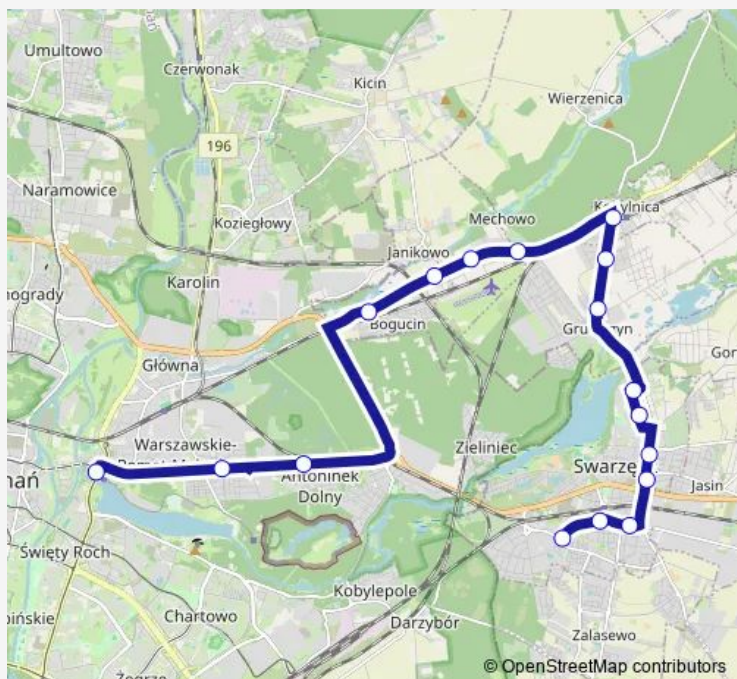

Kobylnica/Węzeł

Wierzenica/Mechowo

Janikowo/Szybowcowa

Bogucin/Ligowiec

Bogucin/Pętla

Miłostowo

Łomżyńska

Rondo Śródka

Route schedule

Swarzędz/Os. Raczyńskiego — Rondo Śródka

|           |             |
|-----------|-------------|
| Monday    | 00:30-02:45 |
| Tuesday   | 00:30-02:45 |
| Wednesday | 00:30-02:45 |
| Thursday  | 00:30-02:45 |
| Friday    | 00:30-02:45 |
| Saturday  | 00:30-02:45 |
| Sunday    | 00:30-02:45 |

Route info

Direction: Swarzędz/Os. Raczyńskiego

Stops: 17

Trip Duration: 0 hour 29 min

400 — Rondo Śródka - Swarzędz OS. Raczyńskiego|  
Swarzędz OS. Raczyńskiego - Rondo Śródka

## Direction

Rondo Śródka — Swarzędz/Os. Raczyńskiego

18 stops

[Open route schedule](#)

Rondo Śródka

Łomżyńska

Miłostowo

Bogucin Bałtycka