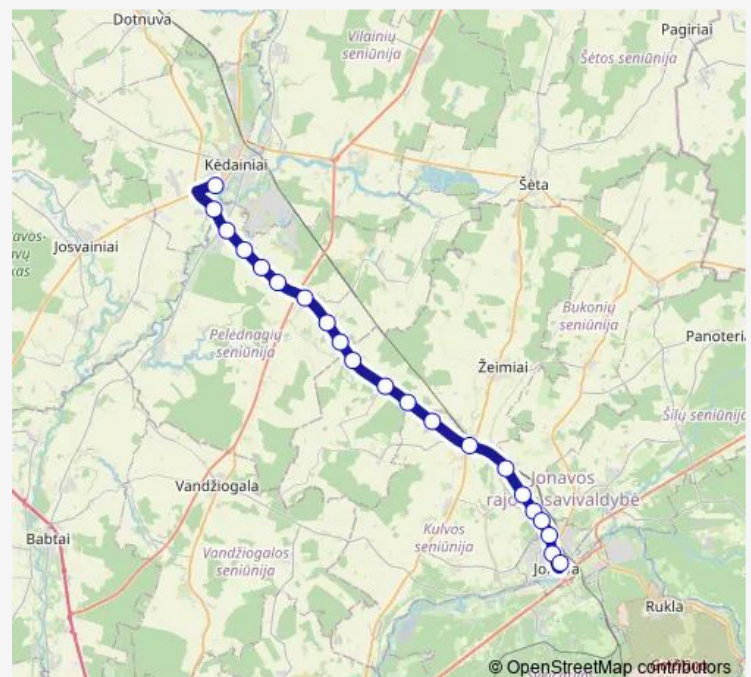

—

Sunday

—

Route info

Direction: Jonavos autobusų stotis

Stops: 23

Trip Duration: 0 hour 55 min

400 — Jonava-Kėdainiai

BusMaps

Paobeliai

Kėdainiai

Direction

Jonavos autobusų stotis — Kėdainiai

21 stops

[Open route schedule](#)

Jonavos autobusų stotis