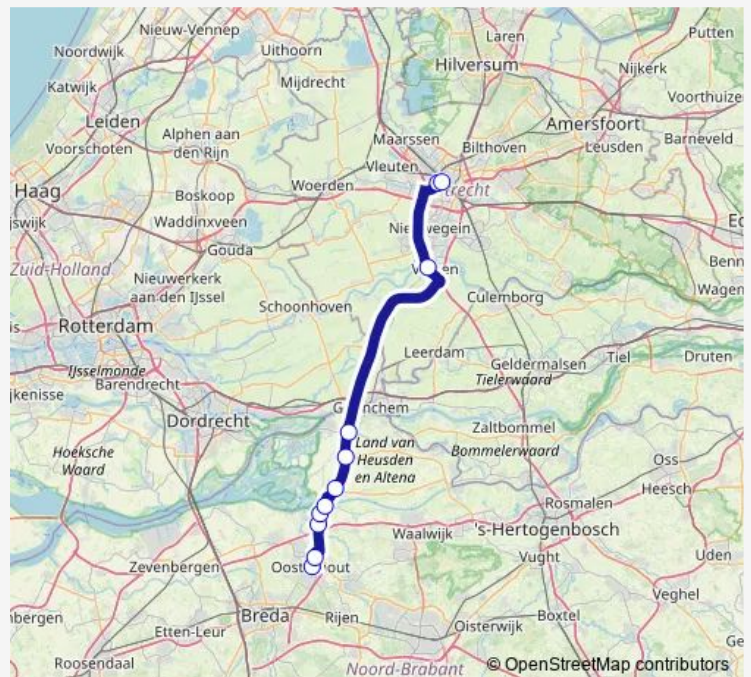

Utrecht, Graadt van Roggenweg

Utrecht, CS Jaarbeurszijde (Perron C1)

Route schedule

Breda, Centraal Station (M) — Utrecht, CS Jaarbeurszijde (Perron C1)

Monday 05:23-22:37

Tuesday 05:23-22:37

Wednesday 05:23-22:37

Thursday 05:23-22:37

Friday 05:23-22:37

Saturday 07:16-23:52

Sunday 08:15-21:18

Route info

Direction: Breda, Centraal Station (M)

Stops: 12

Trip Duration: 1 hour 22 min

400 — Oosterhout - Utrecht

Direction

Utrecht, Centraal Jaarbeurszijde — Breda, Centraal Station

12 stops

[Open route schedule](#)

Utrecht, Centraal Jaarbeurszijde

Utrecht, Graadt van Roggenweg

Vianen, Busstation Lekbrug (west)

Sleeuwijk, Tol West

Nieuwendijk, Rijksweg A27

Hank, Rijksweg A27

Raamsdonksveer, Maasdijk

Raamsdonksveer, Essenboom

Raamsdonksveer, Van Wijngaardenstr. (B)

Oosterhout, Burg. Elkhuizenlaan

Oosterhout, Busstation (B)