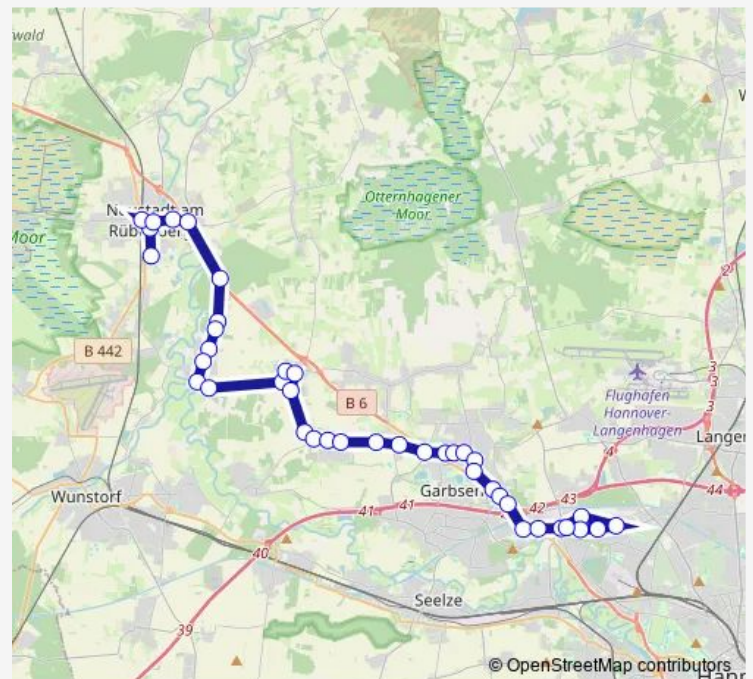

Saturday —

Sunday —

Route info

Direction: Berenbostel Schulzentrum Iii

Stops: 11

Trip Duration: 0 hour 18 min

■ 400 — sprinth-400

Direction

Wissenschaftspark Marienwerder — Neustadt Bahnhof
(Zob)

33 stops

[Open route schedule](#)

Wissenschaftspark Marienwerder

Hannover Am Heidehaus

Berenbostel R.-Hesse-Straße

Berenbostel Langenhagener Str.

Berenbostel Weberstraße

Berenbostel Melanchthonstraße

Berenbostel Blumenstraße

Berenbostel Nelkenstraße

Berenbostel Birkenweg

Meyenfeld Erlenweg

Meyenfeld Im Bleeke

Meyenfeld Leistlinger Straße

Horst Im Kornacker