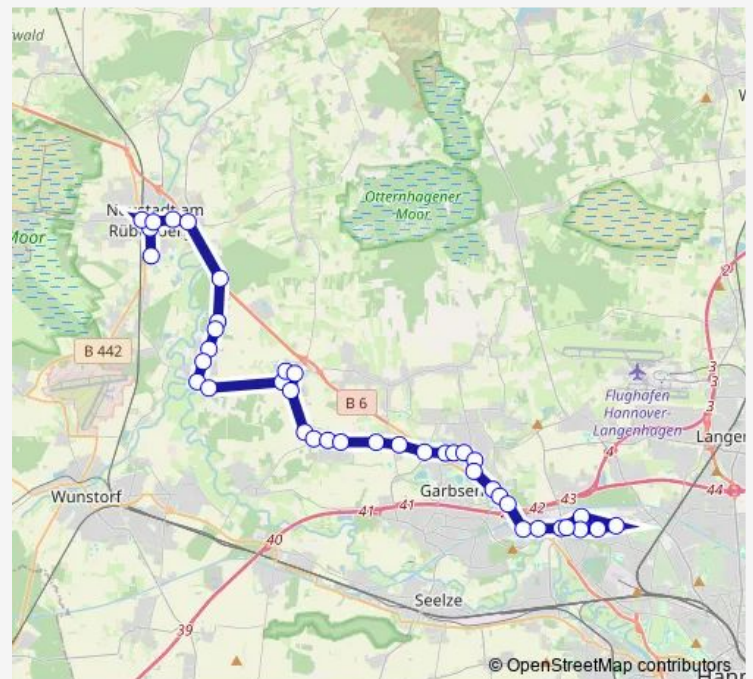

Saturday —

Sunday —

Route info

Direction: Berenbostel Schulzentrum Iii

Stops: 11

Trip Duration: 0 hour 18 min

■ 400 — sprinth-400

Direction

Wissenschaftspark Marienwerder — Neustadt Bahnhof
(Zob)

33 stops

[Open route schedule](#)

Wissenschaftspark Marienwerder

Hannover Am Heidehaus

Berenbostel R.-Hesse-Straße

Berenbostel Langenhagener Str.

Berenbostel Weberstraße

Berenbostel Melanchthonstraße

Berenbostel Blumenstraße

Berenbostel Nelkenstraße

Berenbostel Birkenweg

Meyenfeld Erlenweg

Meyenfeld Im Bleeke

Meyenfeld Leistlinger Straße

Horst Im Kornacker