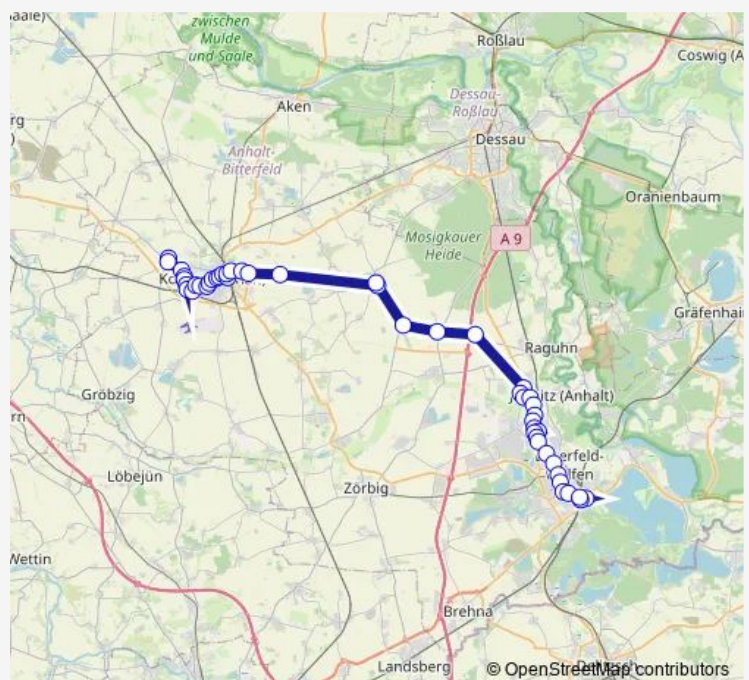

Köthen, Johann-Sebastian-Bach-Str.

Köthen, August-Bebel-Str.

Köthen, Krankenhaus

Köthen, Bärteichpromenade

Köthen, Teichgasse

Köthen, Bärplatz

Köthen, Friedrich-Ebert-Str.

Köthen, Bahnhof (Bus)

Thursday 04:57-19:03

Friday 04:57-19:03

Saturday 07:40-16:40

Sunday 07:40-16:40

Route info

Direction: Großpaschleben, Paschlewwer Anger

Stops: 50

Trip Duration: 1 hour 32 min

400

Köthen, Kaufland

Köthen, Merziener Str.

Merzien (Köthen), Str. der Dsf

Quellendorf, Ambulatorium

Quellendorf, Schule

Hinsdorf

Tornau vor der Heide, Thurländer Str.

Thurland, Hauptstr.

Wolfen (Bitterfeld)-Nord, Hermann-Fahlke-Str.

Wolfen (Bitterfeld)-Nord, Dessauer Allee

Wolfen (Bitterfeld)-Nord, Comeniusstr.

Wolfen (Bitterfeld)-Nord, Franz-Mehring-Str.

Steinfurth (Jeßnitz), B184