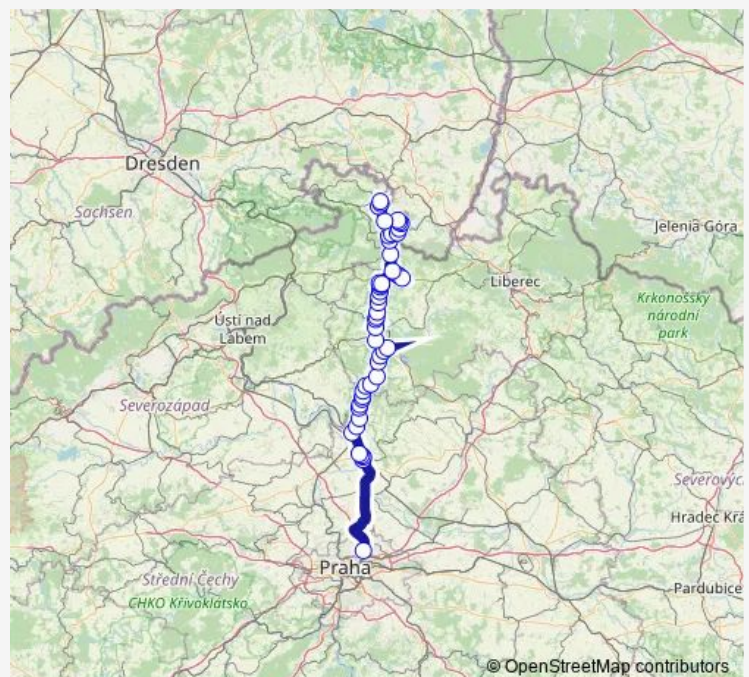

Jestřebí,Újezd

Jestřebí,kříž.

Zahrádky,kříž.

Route schedule

Střížkov — Rumburk,žel.st.

Monday 05:00-22:40

Tuesday 05:00-22:40

Wednesday 05:00-22:40

Thursday 05:00-22:40

Friday 05:00-22:40

Saturday 06:35-22:40

Sunday 06:35-22:40

Route info

Direction: Střížkov

Stops: 49

Trip Duration: 2 hour 55 min

Nový Bor, nám. Míru

Nový Bor, aut. nádr.

Nový Bor, Liberecká

Cvikov, rozc. Rousínov

Cvikov, sídliště

Cvikov, aut. st.

Svor, otočka

Svor, Nová Hut'