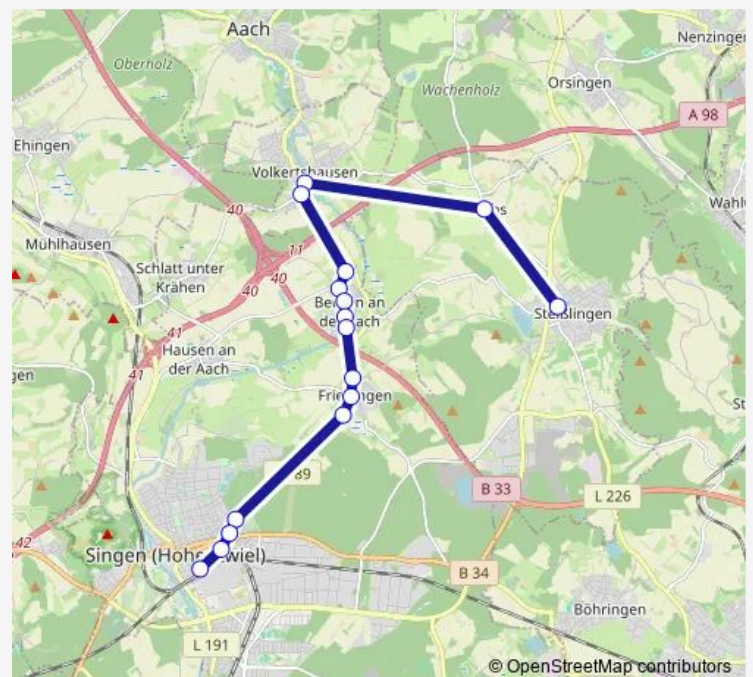

### Direction

Steisslingen, Friedhofstrasse — Singen (Htw), Bahnhof/Karstadt

16 stops

[Open route schedule](#)

- Steisslingen, Friedhofstrasse
- Steisslingen, Wiechs
- Volkertshausen, Rathaus
- Volkertshausen, Samariterweg
- Beuren (Aach), Haasenäckerstr.
- Beuren (Aach), Aacher Weg
- Beuren (Aach), Buronstrasse
- Beuren (Aach), Rathaus
- Beuren (Aach), Stegernstrasse
- Friedingen (Kr KN), Am Mühlweg
- Friedingen (Kr KN), Rathaus
- Friedingen, Buchbergstrasse
- Singen (Htw), Jugendherberge
- Singen (Htw), Waldeckstr.
- Singen (Htw), Kreuzensteinstr.
- Singen (Htw), Bahnhof/Karstadt

### Route schedule

Steisslingen, Friedhofstrasse — Singen (Htw), Bahnhof/Karstadt

Monday	12:40
Tuesday	—
Wednesday	—
Thursday	—
Friday	12:40
Saturday	—
Sunday	—

### Route info

Direction: Steisslingen, Friedhofstrasse

Stops: 16

Trip Duration: 0 hour 33 min

400 — B 400

## Direction

Steisslingen, Friedhofstrasse — Singen (Htw), Bahnhof/Karstadt

16 stops

[Open route schedule](#)

Steisslingen, Friedhofstrasse

Steisslingen, Wiechs

Volkertshausen, Rathaus

Volkertshausen, Samariterweg