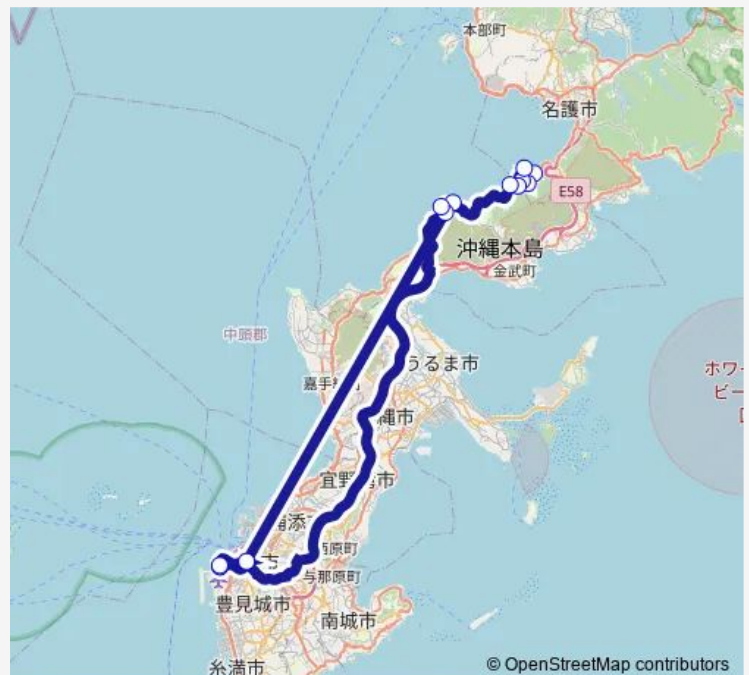

Bus LIM-D 空港リムジンバス ( ホテル発 )

Go to website

Direction

かねひで喜瀬ビーチパレス — 国際線旅客ターミナル前 ( 終点 : 4f )

12 stops

[Open route schedule](#)

かねひで喜瀬ビーチパレス

ザ・リッツ・カールトン沖縄

国内線旅客ターミナル前 ( 終点 )

国際線旅客ターミナル前 ( 終点 : 4f )

Route schedule

かねひで喜瀬ビーチパレス — 国際線旅客ターミナル前 ( 終点 : 4f )

Monday	08:10-13:10
Tuesday	08:10-13:10
Wednesday	08:10-13:10
Thursday	08:10-13:10
Friday	08:10-13:10
Saturday	08:10-13:10
Sunday	08:10-13:10

Route info

Direction: かねひで喜瀬ビーチパレス

Stops: 12

Trip Duration: 2 hour 15 min

LIM-D — 空港リムジンバス ( ホテル発 )

LIM-D Bus time schedules and route maps are available in an offline PDF at [busmaps.com](https://busmaps.com). Use the [busmaps.com](https://busmaps.com) website to see live bus times, train schedule or subway schedule, and step-by-step directions for all public transit in Nago