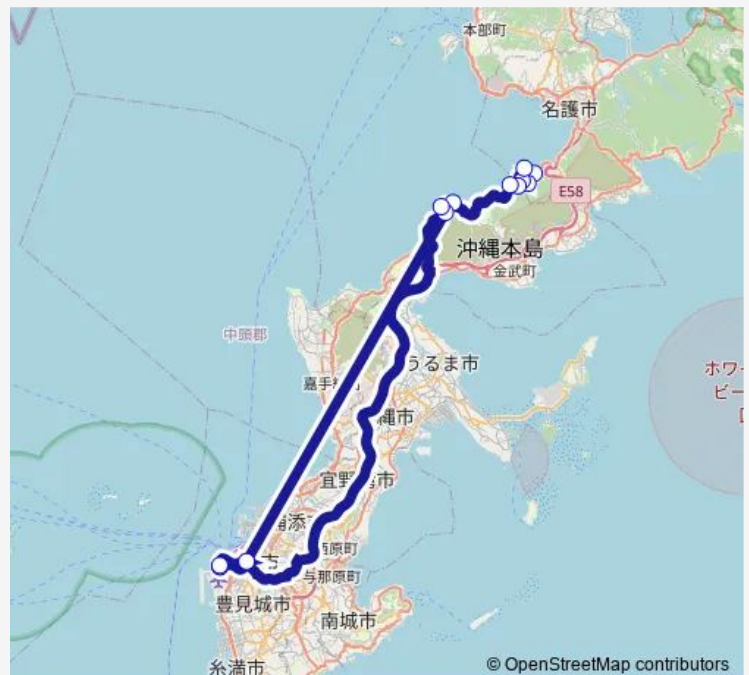

Bus LIM-D 空港リムジンバス (ホテル発)

Go to website

Direction

かねひで喜瀬ビーチパレス — 国際線旅客ターミナル前 (終点 : 4f)

12 stops

[Open route schedule](#)

かねひで喜瀬ビーチパレス

ザ・リッツ・カールトン沖縄

国内線旅客ターミナル前 (終点)

国際線旅客ターミナル前 (終点 : 4f)

Route schedule

かねひで喜瀬ビーチパレス — 国際線旅客ターミナル前 (終点 : 4f)

Monday	08:10-13:10
Tuesday	08:10-13:10
Wednesday	08:10-13:10
Thursday	08:10-13:10
Friday	08:10-13:10
Saturday	08:10-13:10
Sunday	08:10-13:10

Route info

Direction: かねひで喜瀬ビーチパレス

Stops: 12

Trip Duration: 2 hour 30 min

LIM-D — 空港リムジンバス (ホテル発)

LIM-D Bus time schedules and route maps are available in an offline PDF at busmaps.com. Use the busmaps.com website to see live bus times, train schedule or subway schedule, and step-by-step directions for all public transit in Nago