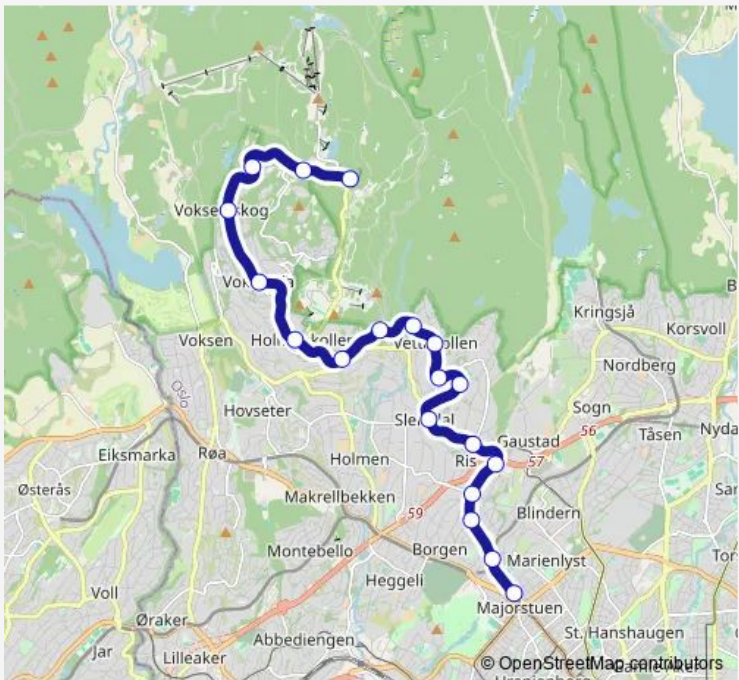

**Metro 1 Frognerseteren - Bergkrystallen**

[Go to website](#)

**Direction**  
 Frognerseteren — Majorstuen  
 18 stops  
[Open route schedule](#)

- Frognerseteren
- Voksenkollen
- Lillevann
- Skogen
- Voksenlia
- Holmenkollen
- Besserud
- Midtstuen
- Skådalen
- Vettakollen
- Gråkammen
- Slemdal
- Ris
- Gaustad
- Vinderen
- Steinerud
- Frøen
- Majorstuen

Route schedule  
 Frognerseteren — Majorstuen

Monday	20:27-00:27 <sup>+1</sup>
Tuesday	20:27-00:27 <sup>+1</sup>
Wednesday	05:42-00:27 <sup>+1</sup>
Thursday	05:42-00:27 <sup>+1</sup>
Friday	05:42-00:27 <sup>+1</sup>
Saturday	—
Sunday	20:27-00:27 <sup>+1</sup>

Route info  
 Direction: Frognerseteren  
 Stops: 18  
 Trip Duration: 0 hour 32 min