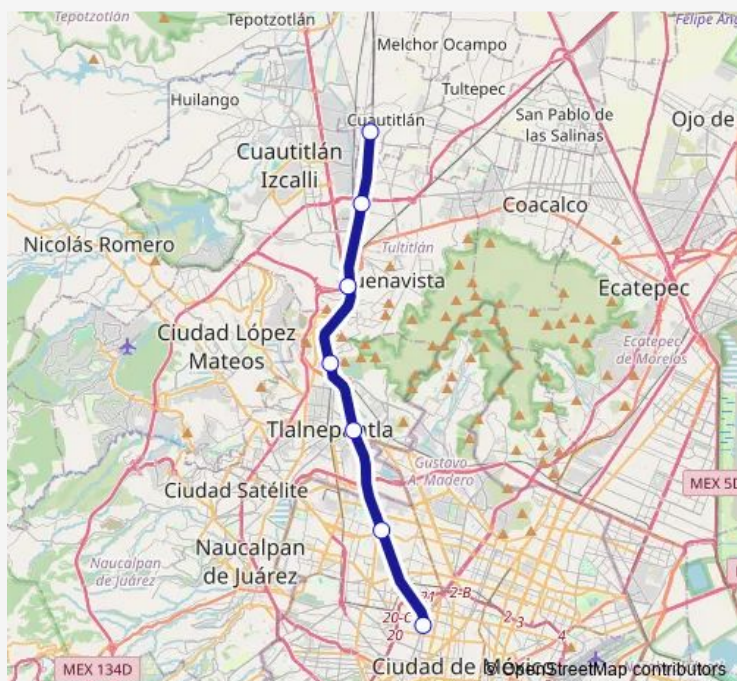

### Direction

Cuautitlán — Buenavista

7 stops

[Open route schedule](#)

Cuautitlán

Tultitlán

Lechería

San Rafael

### Route schedule

Cuautitlán — Buenavista

Monday 00:00

Tuesday 00:00

Wednesday 00:00

Thursday 00:00

Friday 00:00

Saturday 00:00

### Route info

Direction: Cuautitlán

Stops: 7

Trip Duration: 0 hour 43 min

1 — Buenavista-Cuautitlan

**Direction**

Buenavista — Cuautitlán

7 stops

## Route schedule

Buenavista — Cuautitlán

Monday	00:00
Tuesday	00:00
Wednesday	00:00
Thursday	00:00
Friday	00:00
Saturday	00:00
Sunday	00:00