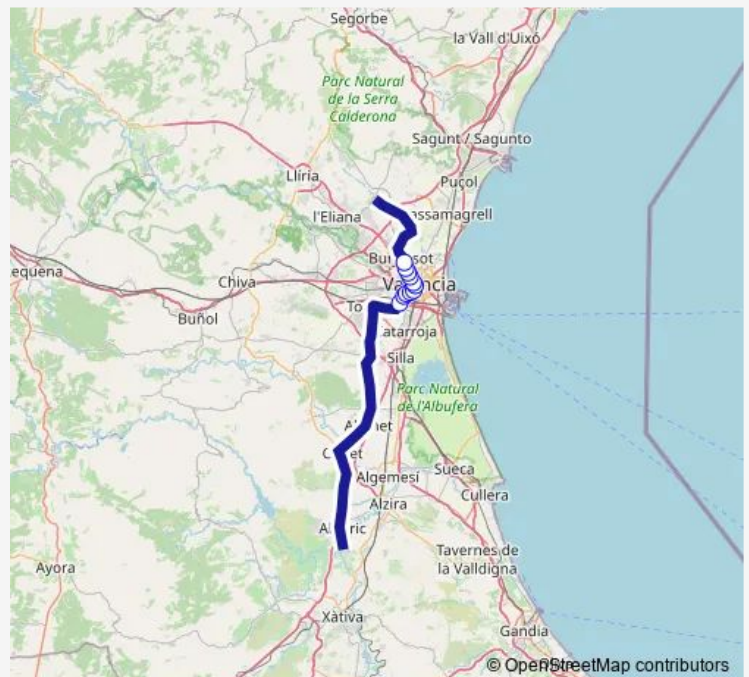

Metro 1 1 - Villanueva de Castellón a Bétera

[Go to website](#)

Direction

València Sud — Empalme

11 stops

[Open route schedule](#)

València Sud

Sant Isidre

Empalme

Route schedule

València Sud — Empalme

Monday	06:38
Tuesday	06:38
Wednesday	06:38
Thursday	06:38
Friday	06:38
Saturday	06:38
Sunday	06:38

Route info

Direction: València Sud

Stops: 11

Trip Duration: 0 hour 16 min