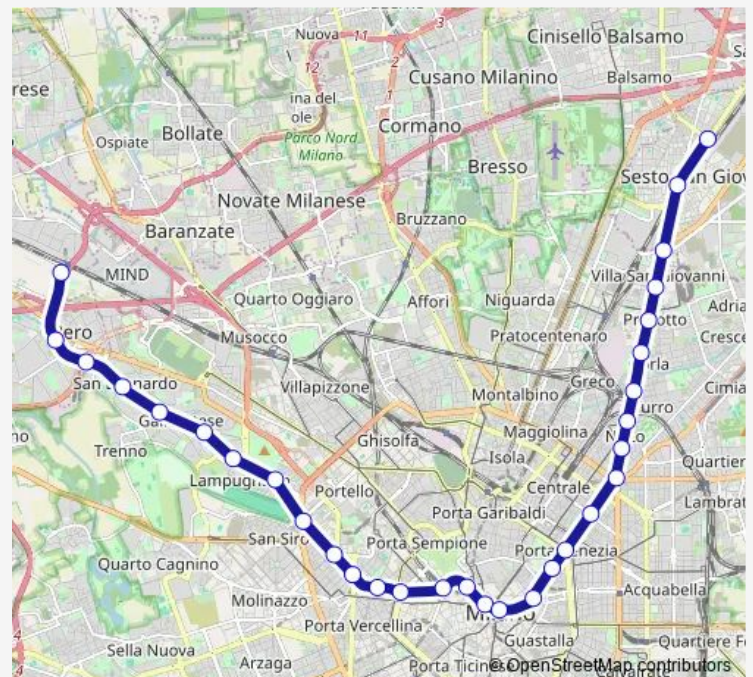

Lima

P.Ta Venezia

Palestro

SAN Babila

Duomo M1

Cordusio

Cairoli

Cadorna FN M1

Conciliazione

Pagano

Wagner

Route schedule

Sesto 1 Maggio Fs — Bisceglie

Monday	05:40-00:20 ⁺¹
Tuesday	05:40-00:20 ⁺¹
Wednesday	05:40-00:20 ⁺¹
Thursday	05:40-00:20 ⁺¹
Friday	05:40-00:20 ⁺¹
Saturday	05:40-00:20 ⁺¹
Sunday	06:15-00:20 ⁺¹

Route info

Direction: Sesto 1 Maggio Fs

Stops: 27

Trip Duration: 0 hour 37 min

1 — m1 - linea rossa

DE Angeli

Gambara

Bande Nere

Primaticcio

Inganni

Bisceglie

Direction

RHO Fieramilano — Sesto 1 Maggio Fs

31 stops

[Open route schedule](#)

RHO Fieramilano