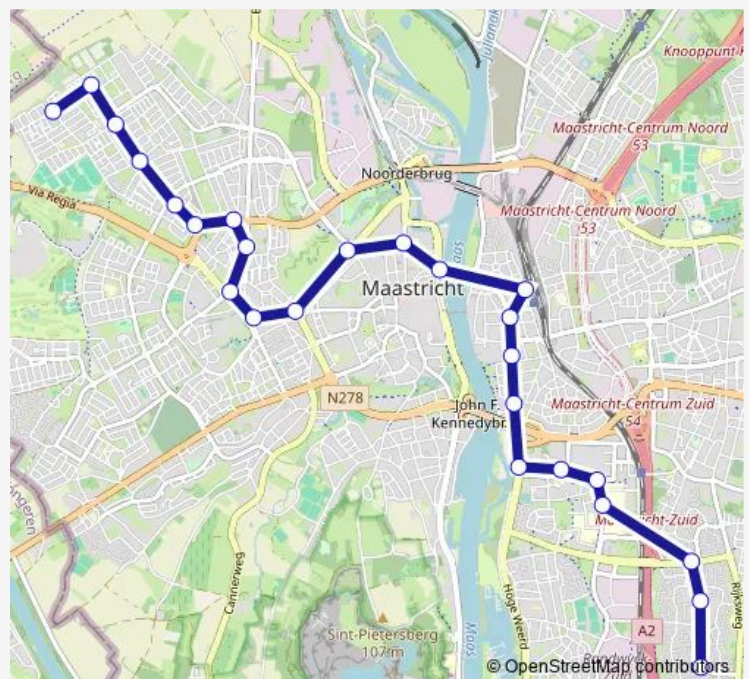

Maastricht, Statensingel

Maastricht, Boschstraat/Markt

Maastricht, Station (Bus)

Maastricht, Wilhelminasingel

Maastricht, Centre Ceramique

Maastricht, Bonnefantenmuseum

Maastricht, Gouvernement

Maastricht, Randwycksingel

Maastricht, Randwyck Forum Mecc

Maastricht, Mumc

Route schedule

Maastricht, Vendelplein — Maastricht, Langendaal/Varensdaal

Monday 06:48-21:05

Tuesday 07:05-21:05

Wednesday 06:48-21:05

Thursday 06:48-21:05

Friday 06:48-21:05

Saturday 07:05-21:05

Sunday 08:05-21:05

Route info

Direction: Maastricht, Vendelplein

Stops: 25

Trip Duration: 0 hour 37 min

Maastricht, Molensingel

Maastricht, Langendaal

Maastricht, Roserije

Maastricht, Langendaal/Varensdaal

Direction

Maastricht, Langendaal/Varensdaal — Maastricht, Vendelplein

25 stops

[Open route schedule](#)

Maastricht, Langendaal/Varensdaal