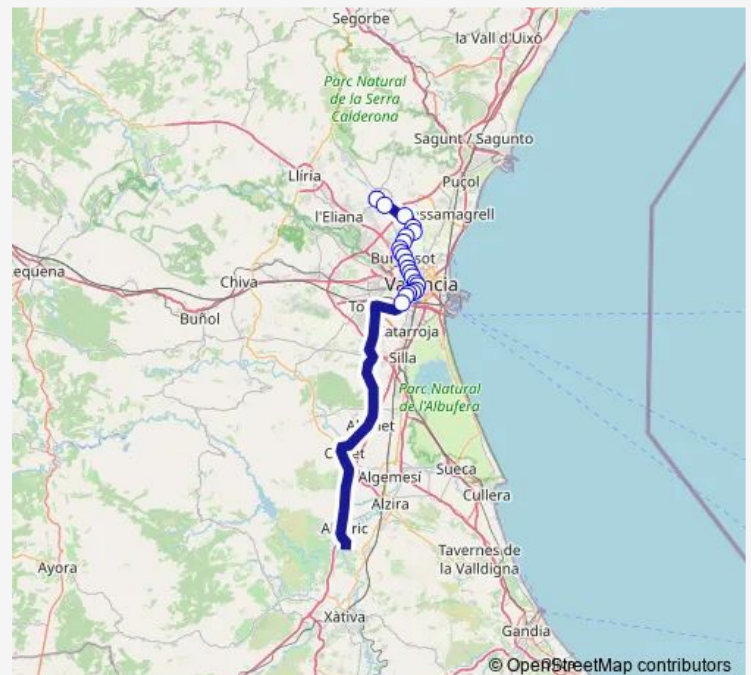

Thursday 06:53

Friday 06:53

Saturday 06:53

Sunday 06:53

Route info

Direction: València Sud

Stops: 21

Trip Duration: 0 hour 38 min

1 — 1 - Betera a Valencia Sud

Direction

Bétera — València Sud

21 stops

[Open route schedule](#)

Bétera

Horta Vella

Masies