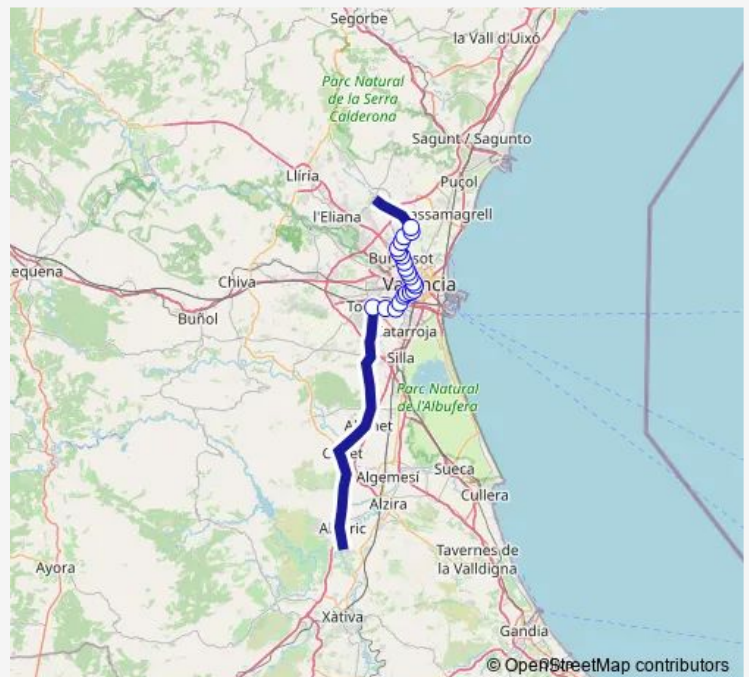

Direction

Torrent — Seminari - Ceu

21 stops

[Open route schedule](#)

- Torrent
- Picanya
- Paiporta
- València Sud
- Sant Isidre
- Safranar
- Patraix
- Jesús
- Pl. Espanya
- Àngel Guimerà
- Túria
- Campanar
- Beniferri
- Empalme
- Burjassot
- Burjassot - Godella
- Godella
- Rocafort
- Massarrojos
- Moncada - Alfara
- Seminari - Ceu

Route schedule

Torrent — Seminari - Ceu

Monday	09:06-01:49 ⁺¹
Tuesday	09:06-01:49 ⁺¹
Wednesday	09:06-01:49 ⁺¹
Thursday	09:06-01:49 ⁺¹
Friday	09:06-01:49 ⁺¹
Saturday	09:06-01:49 ⁺¹
Sunday	09:06-01:49 ⁺¹

Route info

Direction: Torrent

Stops: 21

Trip Duration: 0 hour 36 min

Direction

Seminari - Ceu — Torrent

21 stops

[Open route schedule](#)

Seminari - Ceu