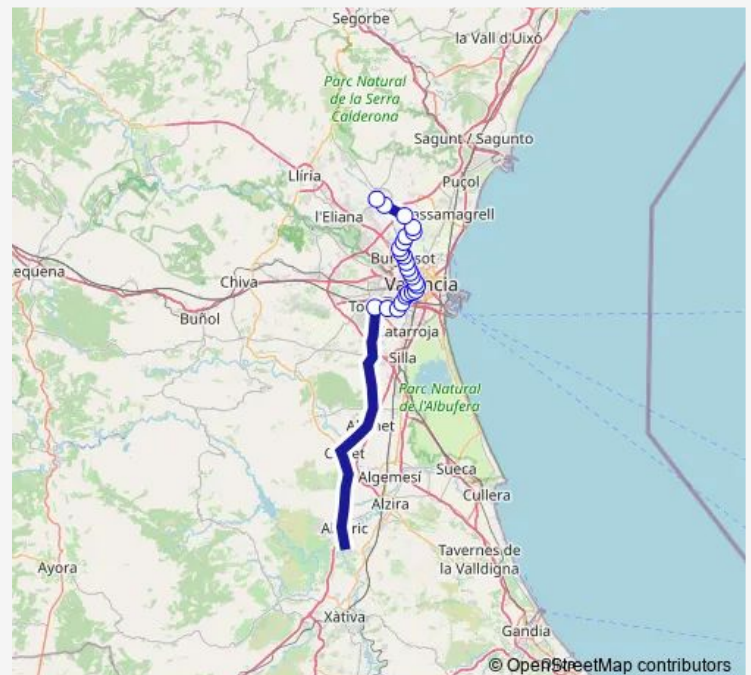

Metro 1 1 - Betera a Torrent

[Go to website](#)

Direction

Torrent — Bétera

24 stops

[Open route schedule](#)

Torrent

Picanya

Massarrojos

Moncada - Alfara

Seminari - Ceu

Route schedule

Torrent — Bétera

Monday	07:26-22:06
Tuesday	07:26-22:06
Wednesday	07:26-22:06
Thursday	07:26-22:06
Friday	07:26-22:06
Saturday	07:26-22:06
Sunday	07:26-22:06

Route info

Direction: Torrent

Stops: 24

Trip Duration: 0 hour 45 min

1 — 1 - Betera a Torrent

Masies

Horta Vella

Bétera

Direction

Bétera — Torrent

24 stops

[Open route schedule](#)

Bétera

Horta Vella

Masies

Seminari - Ceu