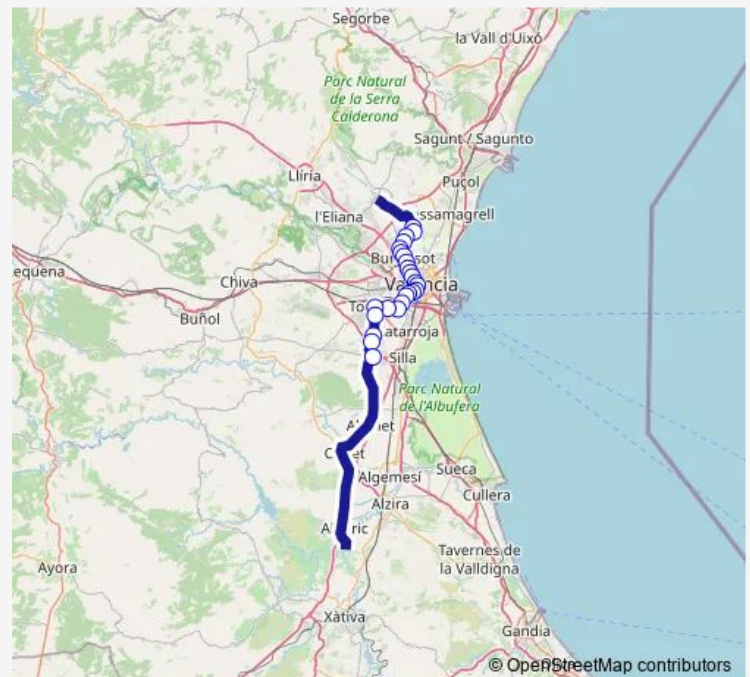

Metro 1 1 - Villanueva de Castellón a Bétera

[Go to website](#)

Direction

Seminari - Ceu — Picassent

25 stops

[Open route schedule](#)

Seminari - Ceu

Moncada - Alfara

Thursday 22:05

Friday 22:05

Saturday 22:05

Sunday 22:05

Route info

Direction: Seminari - Ceu

Stops: 25

Trip Duration: 0 hour 50 min

1 — 1 - Villanueva de Castellón a Bétera

Col·legi El Vedat

Realón

Sant Ramon

Picassent

Direction

Picassent — Seminari - Ceu

25 stops