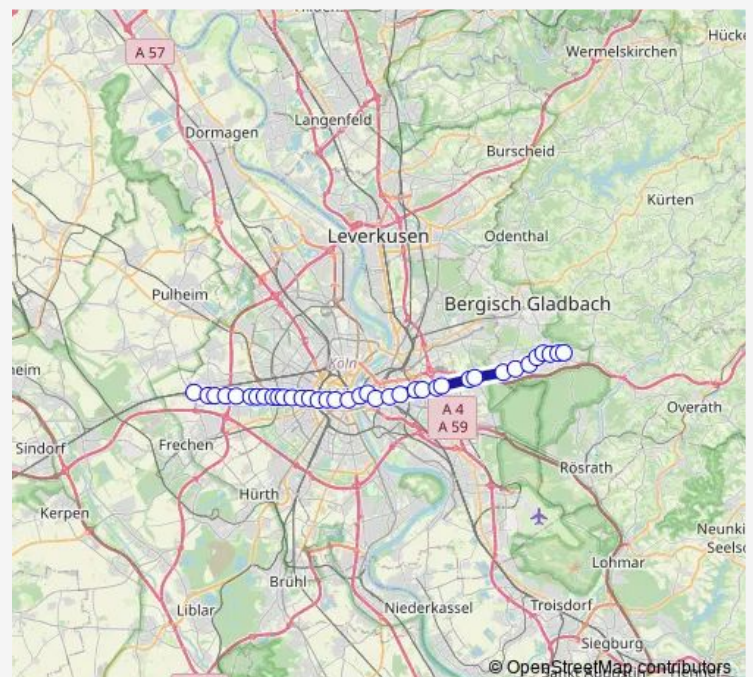

Köln Deutz Technische Hochschule

Köln Bf Deutz/Messe Lanxess arena

Köln Deutz Deutzer Freiheit

Köln Heumarkt

Köln Neumarkt

Route schedule

Bergisch Gladbach Bensberg — Köln Weiden West

Monday 04:29-01:00⁺¹

Tuesday 04:29-01:00⁺¹

Wednesday 04:29-01:00⁺¹

Thursday 04:29-01:00⁺¹

Friday 04:29-02:36⁺¹

Saturday 03:06-02:36⁺¹

Sunday 03:06-01:01⁺¹

Route info

Direction: Bergisch Gladbach Bensberg

Stops: 37

Trip Duration: 0 hour 57 min

Köln Rudolfplatz

Köln Moltkestr.

Köln Lindenthal Universitätsstr.

Köln Lindenthal Melaten

Köln Braunsfeld Aachener Str./Gürtel

Köln Braunsfeld Maarweg