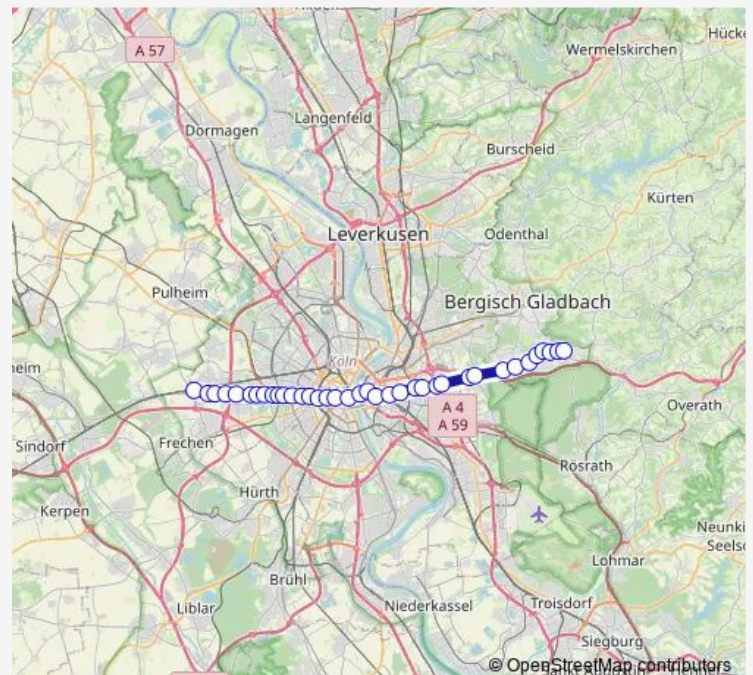

Köln Brück Mauspfad

Köln Brück Flehbachstr.

Köln Merheim

Köln Merheim Kalker Friedhof

Köln Höhenberg Sportpark Höhenberg

Köln Höhenberg Fuldaer Str.

Köln Kalk Kapelle

Köln Kalk Post

Köln Deutz Technische Hochschule

Köln Bf Deutz/Messe Lanxess arena

Köln Deutz Deutzer Freiheit

Köln Heumarkt

Köln Neumarkt

Route schedule

Bergisch Gladbach Bensberg — Köln Weiden West

Monday	04:29-00:58 ⁺¹
Tuesday	04:06-02:36 ⁺¹
Wednesday	03:06-01:01 ⁺¹
Thursday	04:29-00:58 ⁺¹
Friday	04:29-02:36 ⁺¹
Saturday	03:06-02:36 ⁺¹
Sunday	03:06-01:01 ⁺¹

Route info

Direction: Bergisch Gladbach Bensberg

Stops: 37

Trip Duration: 0 hour 57 min

Köln Rudolfplatz

Köln Moltkestr.

Köln Lindenthal Universitätsstr.

Köln Lindenthal Melaten

Köln Braunsfeld Aachener Str./Gürtel

Köln Braunsfeld Maarweg

Köln Braunsfeld Clarenbachstift

Köln Braunsfeld Eupener Str.

Köln Müngersdorf Alter Militärring

Köln Müngersdorf Cologne Stadium / Rheinenergiesta