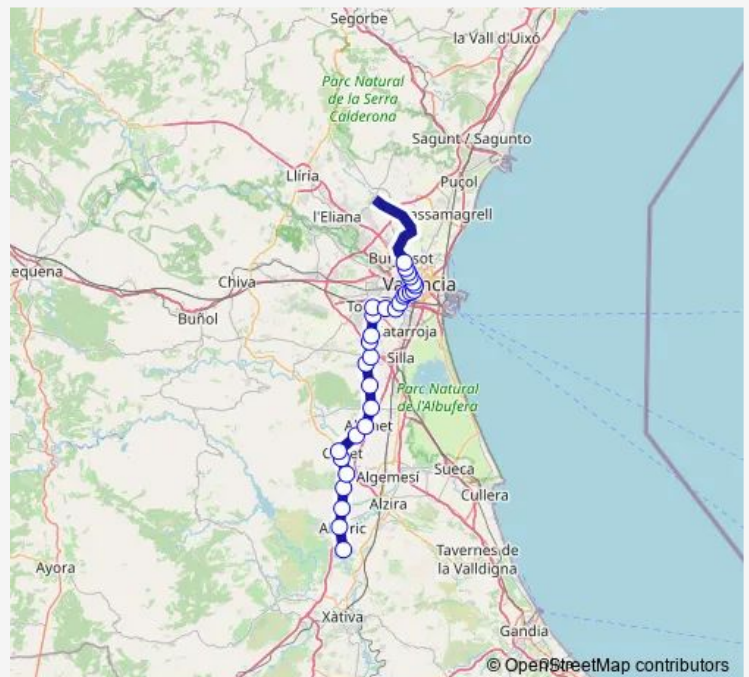

València Sud

Païporta

Picanya

Torrent

Col·legi El Vedat

Realón

Sant Ramon

Picassent

Thursday 06:57

Friday 06:57

Saturday 06:57

Sunday 06:57

Route info

Direction: Empalme

Stops: 30

Trip Duration: 1 hour 21 min