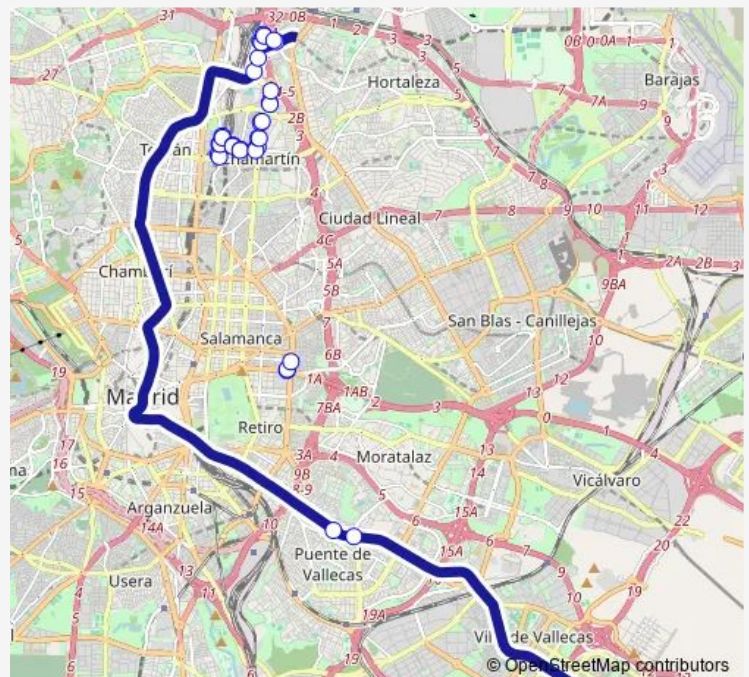

### Route schedule

Pinar DE Chamartin — Valdecarros

Monday 00:00

Tuesday 00:00

Wednesday 00:00

Thursday 00:00

Friday 00:00

Saturday 01:00

### Route info

Direction: Pinar DE Chamartin

Stops: 33

Trip Duration: 0 hour 57 min

1 — Pinar de Chamartín-Valdecarros

Puente DE Vallecas

Nueva Numancia

Portazgo

## Route info

Direction: Valdecarros

Stops: 33

Trip Duration: 0 hour 57 min

Alvarado

Estrecho

Tetuan

Valdeacederas