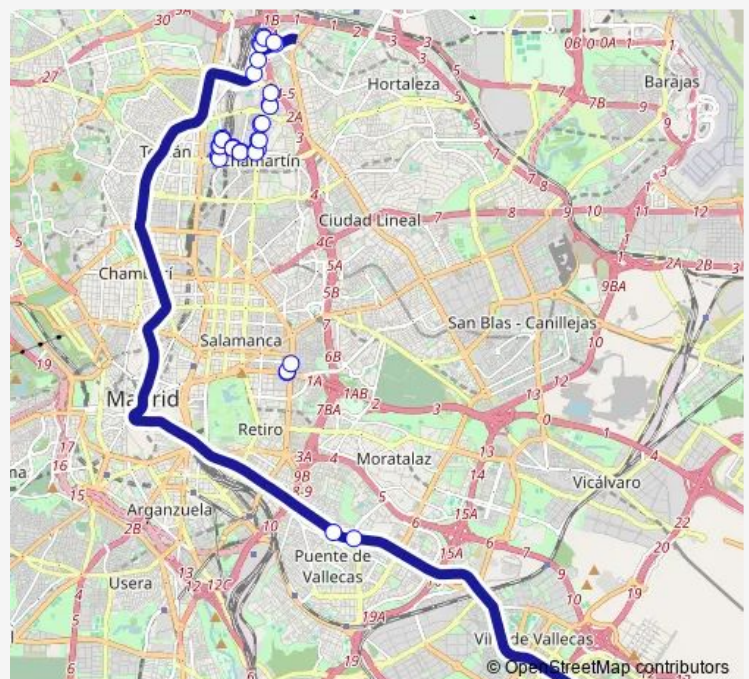

### Route schedule

Pinar DE Chamartin — Valdecarros

Monday 00:00

Tuesday 00:00

Wednesday 00:00

Thursday 00:00

Friday 00:00

Saturday 01:00

### Route info

Direction: Pinar DE Chamartin

Stops: 33

Trip Duration: 0 hour 57 min

1 — Pinar de Chamartín-Valdecarros

Puente DE Vallecas

Nueva Numancia

Portazgo

## Route info

Direction: Valdecarros

Stops: 33

Trip Duration: 0 hour 57 min

Alvarado

Estrecho

Tetuan

Valdeacederas