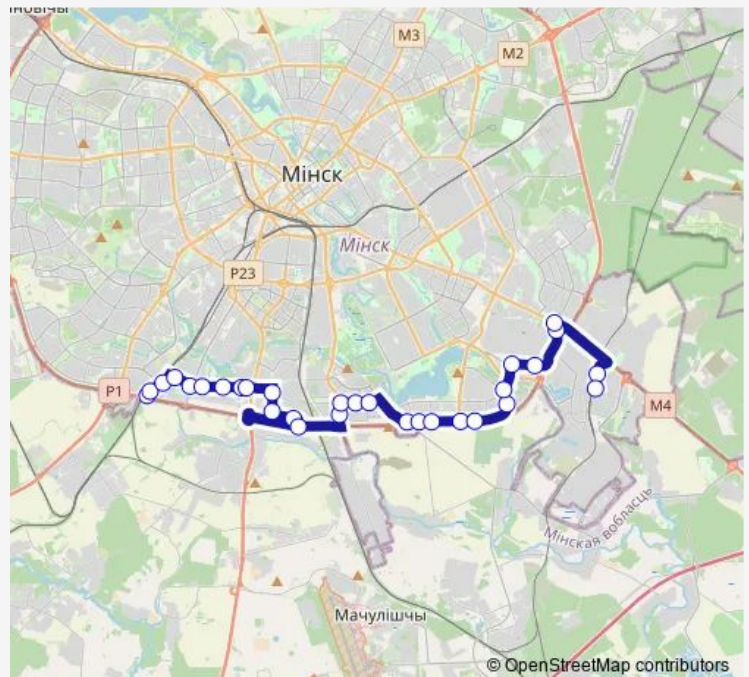

завод Промбурвод

Минскрыбпром

пов. на Минскрыбпром

Игуменский тракт

Янки Лучины

Гимназия №40

Лошица-9

Уборевича

Чижовка-6

Чижовка-2

ДС Чижовка

Route schedule

Ландера — ДС Шабаны

Monday	—
Tuesday	—
Wednesday	—
Thursday	—
Friday	—
Saturday	00:19-23:54
Sunday	00:19-23:54

Route info

Direction: Ландера

Stops: 30

Trip Duration: 1 hour 9 min

■ 148c

BusMaps

Краснослободская

10-я больница

Голодеда

Автобусный парк №6

Sunday

05:16-00:05⁺¹

Route info

Direction: ДС Шабаны

Stops: 32

Trip Duration: 1 hour 15 min

пер.Корженевского

Завод Транзистор