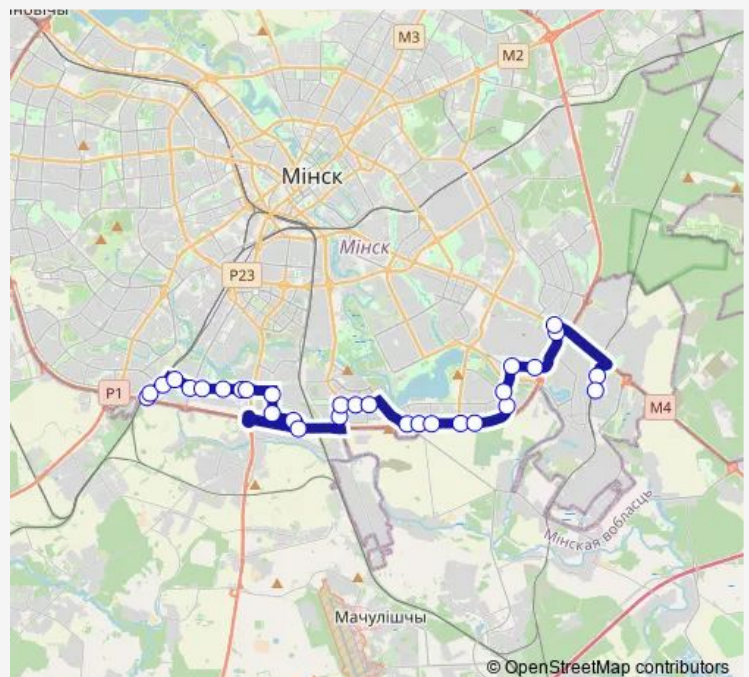

### Direction

Ландера — ДС Шабаны

30 stops

[Open route schedule](#)

Ландера

Путепровод

Курасовщина

11-я больница

пов. на Минскрыбпром

Игуменский тракт

Янки Лучины

Гимназия №40

Лошица-9

Уборевича

Чижовка-6

Чижовка-2

### Route schedule

Ландера — ДС Шабаны

Monday	—
Tuesday	—
Wednesday	—
Thursday	—
Friday	—
Saturday	00:19-23:54
Sunday	00:19-23:54

### Route info

Direction: Ландера

Stops: 30

Trip Duration: 1 hour 9 min

■ 148с

BusMaps

Краснослободская

10-я больница