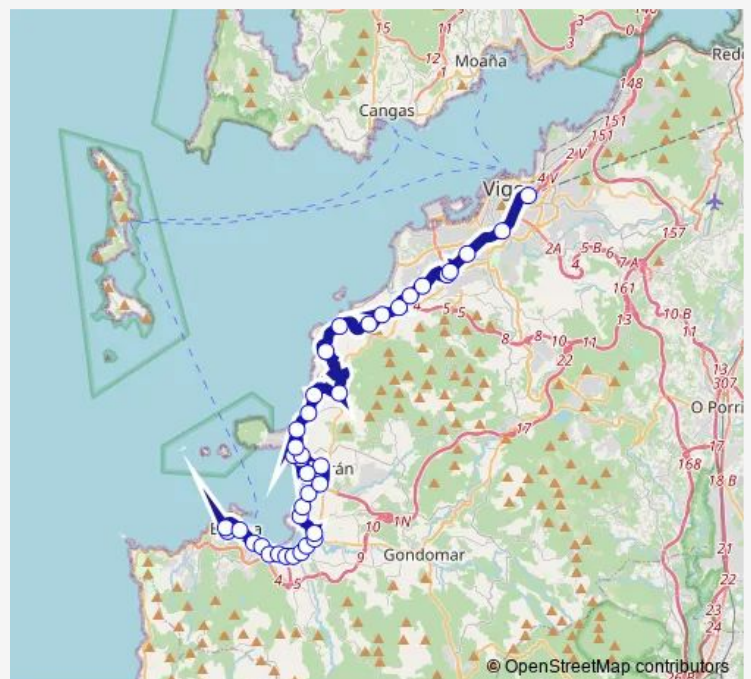

### Direction

Baiona — Vigo E.I.

39 stops

[Open route schedule](#)

- Baiona
- Baiona(Subida Virxe)
- Baiona (Porto)
- Baiona (Puga)
- Baiona (Santa Marta)
- Baiona (edificio Pirsá Ma)
- Baiona (Carrefour)
- Sabaris (Isolina)
- Sabaris
- Sabaris (cruce Pl. Ladeir)
- Sabaris (Froiz)
- Ramalloso (Ponte)
- Ramalloso
- Lourido
- Lourido (Miramar)
- Praia América
- Praia América (Holiday)
- Praia América (Telefonica)
- Panxón (Pistas Tenis)
- Panxón (Pavillón)
- Panxón

### Route schedule

Baiona — Vigo E.I.

Monday	09:00-18:50
Tuesday	09:00-18:50
Wednesday	09:00-18:50
Thursday	09:00-18:50
Friday	09:00-18:50
Saturday	11:00-19:00
Sunday	18:45-20:50

### Route info

Direction: Baiona

Stops: 39

Trip Duration: 1 hour 10 min

Panxón (Estación)

Panxón (Cruce Monteferro)

Patos - C.Via

Prado

## Route info

Direction: Vigo E.I.

Stops: 39

Trip Duration: 1 hour 10 min

Lourido

Ramalloa

Ramalloa (Ponte)

Sabaris (Froiz)