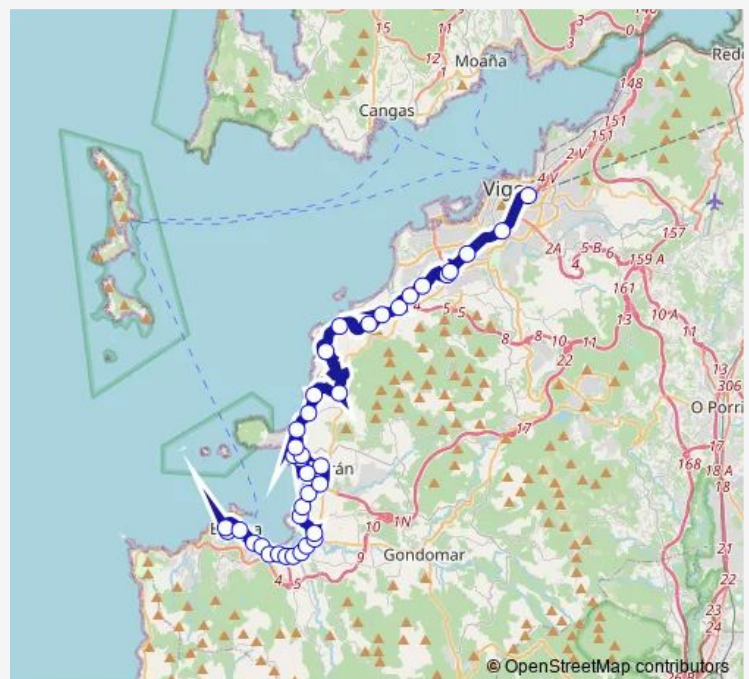

### Direction

Baiona — Vigo E.I.

39 stops

[Open route schedule](#)

- Baiona
- Baiona(Subida Virxe)
- Baiona (Porto)
- Baiona (Puga)
- Baiona (Santa Marta)
- Baiona (edificio Pirsá Ma)
- Baiona (Carrefour)
- Sabaris (Isolina)
- Sabarís
- Sabaris (cruce Pl. Ladeir)
- Sabaris (Froiz)
- Ramalloso (Ponte)
- Ramalloso
- Lourido
- Lourido (Miramar)
- Praia América
- Praia América (Holiday)
- Praia América (Telefonica)
- Panxón (Pistas Tenis)
- Panxón (Pavillón)
- Panxón

### Route schedule

Baiona — Vigo E.I.

Monday	09:00-18:50
Tuesday	09:00-18:50
Wednesday	09:00-18:50
Thursday	—
Friday	09:00-18:50
Saturday	11:00-19:00
Sunday	18:45-20:50

### Route info

Direction: Baiona

Stops: 39

Trip Duration: 1 hour 10 min

Panxón (Estación)

Panxón (Cruce Monteferro)

Patos - C.Via

Prado

## Route info

Direction: Vigo E.I.

Stops: 39

Trip Duration: 1 hour 10 min

Lourido

Ramalloso

Ramalloso (Ponte)

Sabaris (Froiz)