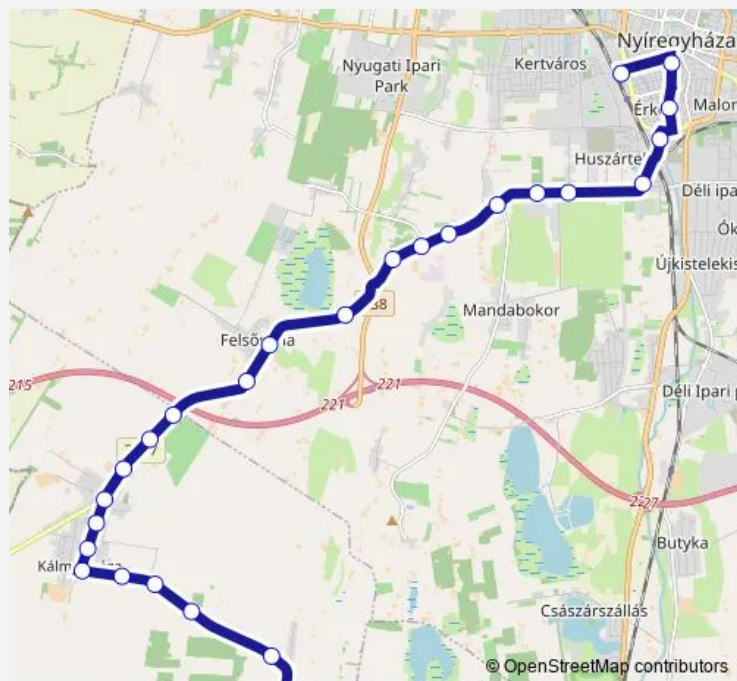

Nyíregyháza, Újtelekbokor autóbusz-váróterem

Nyíregyháza, polyákbokori elágazás

Nyíregyháza, Lóczibokor, bejárati út

Nyíregyháza, Alsóbaduri elágazás

Nyíregyháza, Simai út 40.

Nyíregyháza, Bokréta utca

Nyíregyháza, Orgona utca

Nyíregyháza, Patyolat Zrt.

Nyíregyháza, Szarvas utca 76.

Nyíregyháza, Szarvas utca 13.

Nyíregyháza, autóbusz-állomás

Route schedule

Hajdúnánás, autóbusz-váróterem — Nyíregyháza, autóbusz-állomás

Monday	18:32
Tuesday	18:32
Wednesday	18:32
Thursday	18:32
Friday	18:32
Saturday	—
Sunday	19:41

Route info

Direction: Hajdúnánás, autóbusz-váróterem

Stops: 20

Trip Duration: 0 hour 44 min

4235 — Nyíregyháza - Kálmánháza - Hajdúnánás

Direction

Nyíregyháza, autóbusz-állomás — Hajdúnánás, autóbusz-váróterem