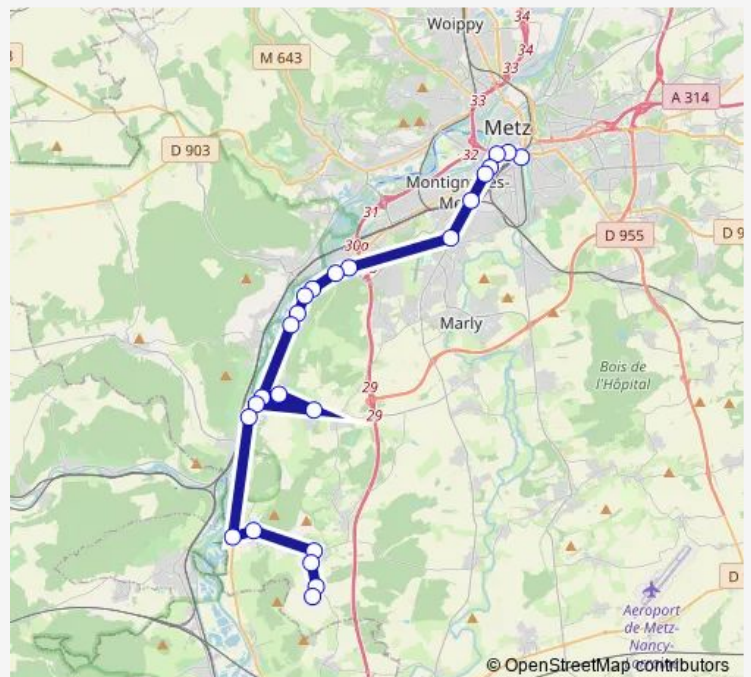

Regional Coach Service 57R082 Lorry Mardigny / Metz

[Go to website](#)

Direction
 Lorry-Mardigny - Mardigny / Ecole — Metz - Gare Routiere
 23 stops
[Open route schedule](#)

- Lorry-Mardigny - Mardigny / Ecole
- Lorry-Mardigny - Mardigny / Route De Lorry
- Lorry-Mardigny - Lorry / Eglise
- Lorry-Mardigny - Lorry / Place Du Chanoine Ritz
- Arry - Mairie
- Arry - La Lobe
- Corny-SUR-Moselle - Pont
- Corny-SUR-Moselle - Eglise
- Corny-SUR-Moselle - Clos De Beva
- Corny-SUR-Moselle - Route De Fey
- Corny-SUR-Moselle - Cimetiere
- Jouy-AUX-Arches - Eglise
- Jouy-AUX-Arches - Centre
- Jouy-AUX-Arches - Pont D'Ars
- Jouy-AUX-Arches - Beau Reoua
- Jouy-AUX-Arches - Tuileries
- Marly - Costes Et Bellonte
- Montigny-LES-Metz - Seminaire
- Metz - Charles Petre
- Metz - Bon Secours
- Metz - Roi George

Route schedule
 Lorry-Mardigny - Mardigny / Ecole — Metz - Gare Routiere

Monday	06:20
Tuesday	06:20
Wednesday	06:20
Thursday	06:20
Friday	06:20
Saturday	06:20
Sunday	—

Route info
 Direction: Lorry-Mardigny - Mardigny / Ecole
 Stops: 23
 Trip Duration: 1 hour 7 min

57R082 — Lorry Mardigny / Metz

Metz - Avenue Foch

Metz - Gare Routiere

Direction

Marly - Costes Et Bellonte — Arry - La Lobe

6 stops

[Open route schedule](#)

Marly - Costes Et Bellonte

Monday	—
Tuesday	—
Wednesday	12:10
Thursday	—
Friday	—
Saturday	—
Sunday	—

Route info

Direction: Marly - Costes Et Bellonte

Stops: 6

Trip Duration: 0 hour 32 min

Direction

Arry - La Lobe — Metz - Gare Routiere