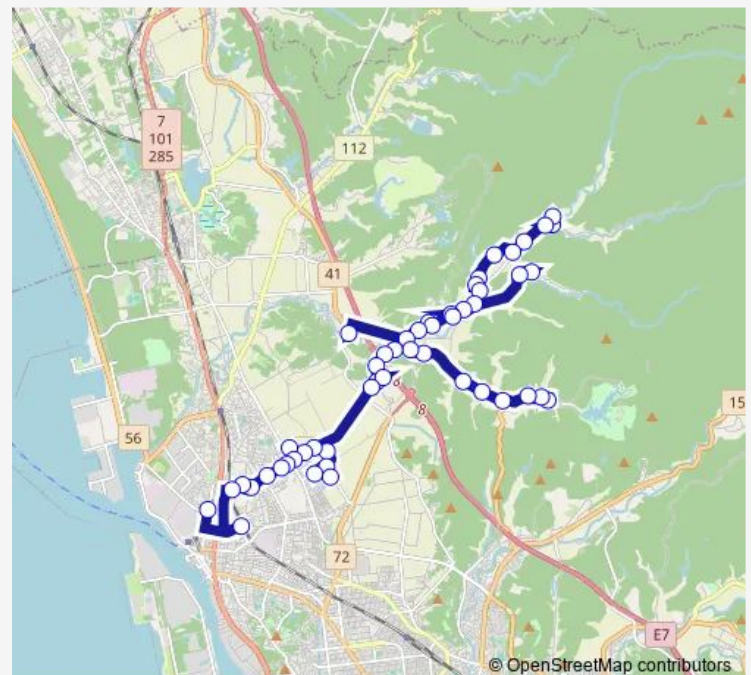

Bus (予約制)北部線上新城 (上り)

[Go to website](#)

Direction

上小又 — 北部市民サービスセンター

50 stops

[Open route schedule](#)

上小又
 白山公民館前
 白山入口
 小又の里前
 下小又
 湯ノ里
 湯ノ里入口
 保多野北
 石名坂北
 石名坂南
 石名坂入口
 保多野
 あいぜん苑前
 長田
 宮ノ下
 上道川
 下道川
 林崎
 上五十丁
 五十丁
 旧上新城小学校前

Route schedule

上小又 — 北部市民サービスセンター

Monday	06:25-18:00
Tuesday	06:25-18:00
Wednesday	06:25-18:00
Thursday	06:25-18:00
Friday	06:25-18:00
Saturday	07:05-12:20
Sunday	07:05-12:20

Route info

Direction: 上小又

Stops: 50

Trip Duration: 0 hour 40 min

■ (予約制)北部線上新城 (上り)

さとびあ前

上新城コミセン前

四十石

道川入口

槻ノ木集会所前

杉崎

男鹿田

中

岩城入口

袖ノ沢

谷地

幸楽園前

谷地入口

ふじ保育園前