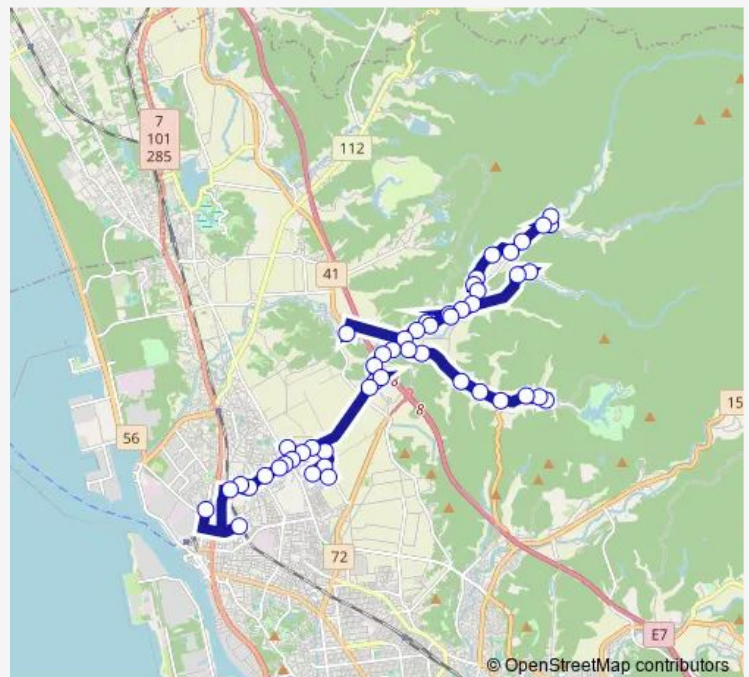

Bus (予約制)北部線上新城 (上り)

[Go to website](#)

Direction

上小又 — 北部市民サービスセンター

50 stops

[Open route schedule](#)

上小又
 白山公民館前
 白山入口
 小又の里前
 下小又
 湯ノ里
 湯ノ里入口
 保多野北
 石名坂北
 石名坂南
 石名坂入口
 保多野
 あいぜん苑前
 長田
 宮ノ下
 上道川
 下道川
 林崎
 上五十丁
 五十丁
 旧上新城小学校前

Route schedule

上小又 — 北部市民サービスセンター

Monday	06:25-18:00
Tuesday	06:25-18:00
Wednesday	06:25-18:00
Thursday	06:25-18:00
Friday	06:25-18:00
Saturday	07:05-12:20
Sunday	07:05-12:20

Route info

Direction: 上小又

Stops: 50

Trip Duration: 0 hour 40 min

■ (予約制)北部線上新城 (上り)

さとびあ前

上新城コミセン前

四十石

道川入口

槻ノ木集会所前

杉崎

男鹿田

中

岩城入口

袖ノ沢

谷地

幸楽園前

谷地入口

ふじ保育園前