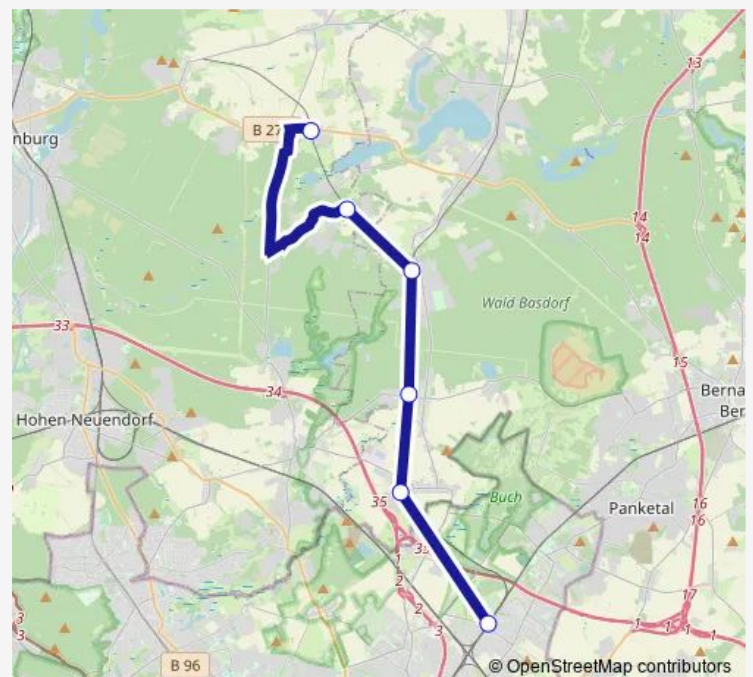

## Regional Rail Service RB27

[Go to website](#)**Direction**

Wandlitz, Wandlitzsee Bhf — S+U Gesundbrunnen Bhf (Berlin)

6 stops

[Open route schedule](#)

Wandlitz, Wandlitzsee Bhf

Wandlitz, Bahnhof

Basdorf (BAR), Bahnhof

Schönwalde (BAR), Bahnhof

Schönerlinde (BAR), Bahnhof

S+U Gesundbrunnen Bhf (Berlin)

## Route schedule

Wandlitz, Wandlitzsee Bhf — S+U Gesundbrunnen Bhf (Berlin)

Monday 07:18

Tuesday 07:18

Wednesday 07:18

Thursday 07:18

Friday 07:18

Saturday —

## Route info

Direction: Wandlitz, Wandlitzsee Bhf

Stops: 6

Trip Duration: 0 hour 29 min

RB27 — Heidekrautbahn