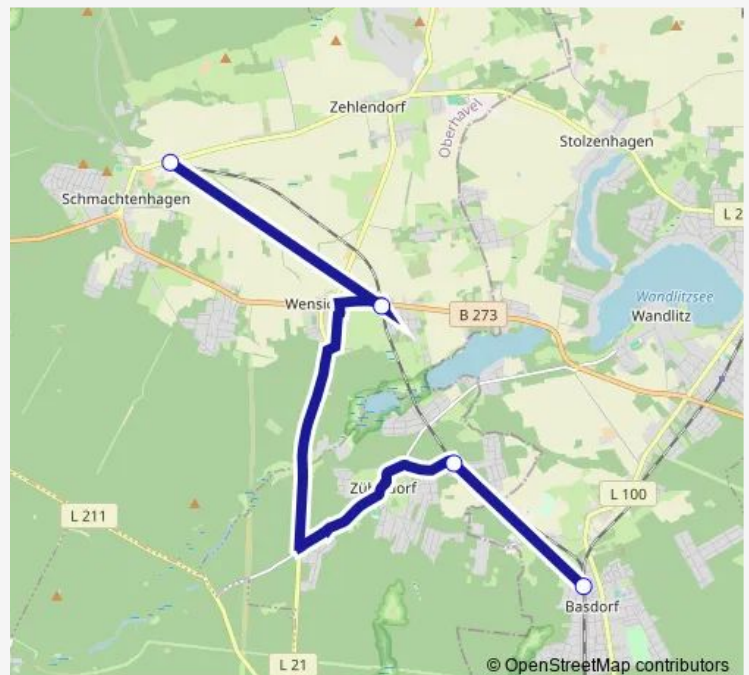

Rail RB27

[Go to website](#)

Direction

undefined — undefined

0 stops

[Open route schedule](#)

Route schedule

undefined — undefined

Monday 07:18

Tuesday 07:18

Wednesday 07:18

Thursday 07:18

Friday 07:18

Saturday —

Sunday —

Route info

Direction:

Stops: 0

Trip Duration: — min

■ RB27

Direction

Wandlitz, Wandlitzsee Bhf — S+U Gesundbrunnen Bhf (Berlin)

5 stops

[Open route schedule](#)

Wandlitz, Wandlitzsee Bhf

Wandlitz, Bahnhof

Basdorf (BAR), Bahnhof

Schönerlinde (BAR), Bahnhof

S+U Gesundbrunnen Bhf (Berlin)

Route schedule

Wandlitz, Wandlitzsee Bhf — S+U Gesundbrunnen Bhf (Berlin)

Monday 17:20