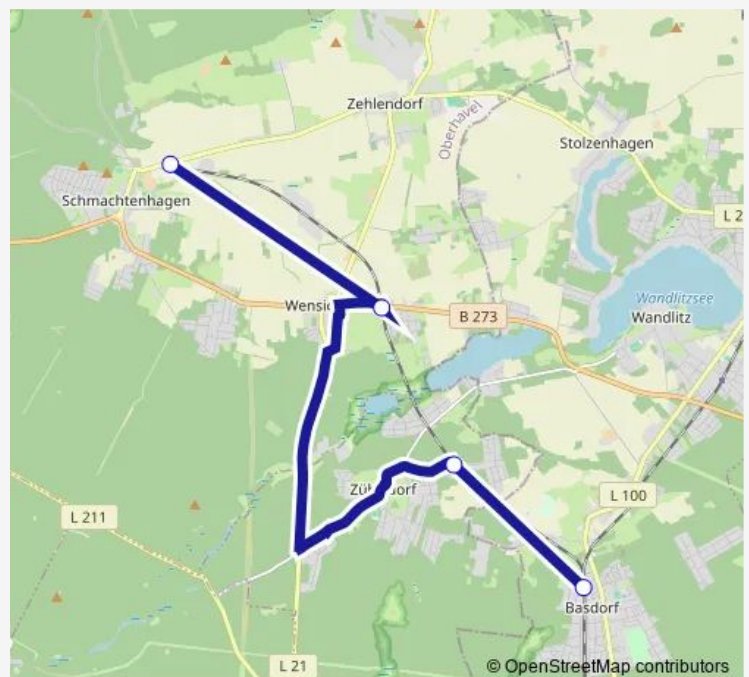

### Direction

Wandlitz, Wandlitzsee Bhf — S+U Gesundbrunnen Bhf (Berlin)

6 stops

[Open route schedule](#)

Wandlitz, Wandlitzsee Bhf

Wandlitz, Bahnhof

Basdorf (BAR), Bahnhof

Schönwalde (BAR), Bahnhof

Schönerlinde (BAR), Bahnhof

S+U Gesundbrunnen Bhf (Berlin)

### Route schedule

Wandlitz, Wandlitzsee Bhf — S+U Gesundbrunnen Bhf (Berlin)

Monday 07:18

Tuesday 07:18

Wednesday 07:18

Thursday 07:18

Friday 07:18

Saturday —

### Route info

Direction: Wandlitz, Wandlitzsee Bhf

Stops: 6

Trip Duration: 0 hour 26 min