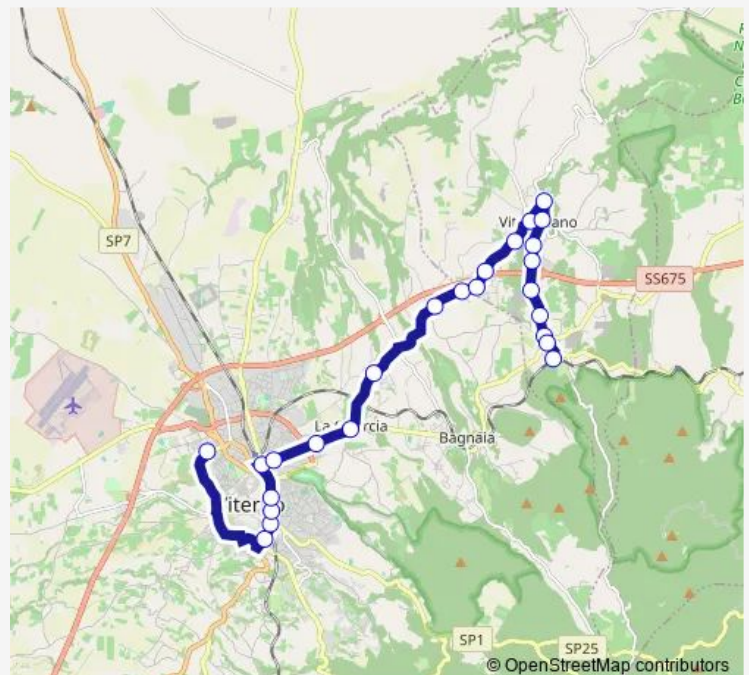

Vitorchiano | Via Bachelet Via Nova # f2023

Vitorchiano | Via Stazione (Svincolo Superstrada) # f2024

Route schedule

VITERBO | Riello # f641 — Vitorchiano | stazione # f00085

Monday 12:30-13:05

Tuesday 12:30-13:05

Wednesday 12:30-13:05

Thursday 12:30-13:05

Friday 12:30-13:05

Saturday —

Sunday —

Route info

Direction: VITERBO | Riello # f641

Stops: 25

Trip Duration: 0 hour 30 min

Viterbo - Vitorchiano Stazione # Sr981a

Vitorchiano | Monastero # f2025

Vitorchiano | Via Stazione Via Ortana # f2026

Vitorchiano | Pallone # f1661

Vitorchiano | stazione # f00085