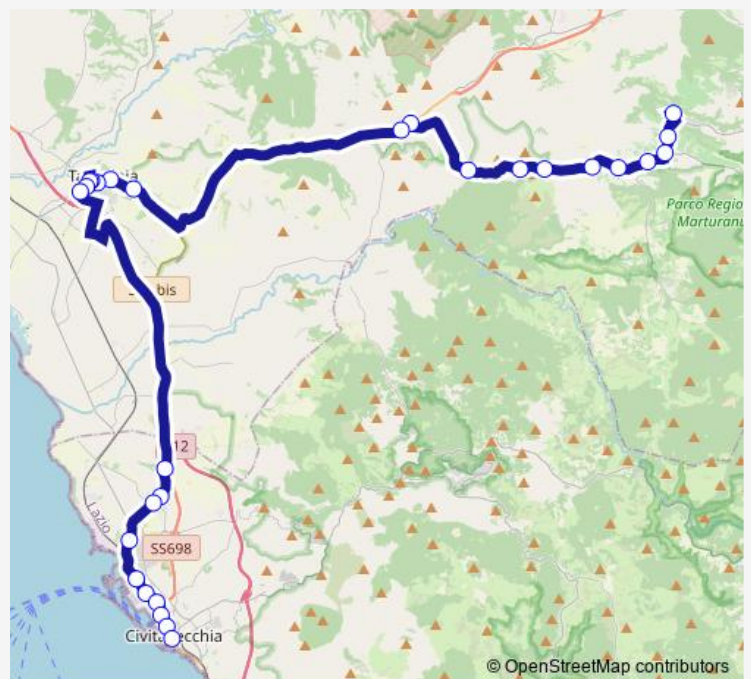

Civitavecchia | Via Aurelia Via Somma # f139

Civitavecchia | Via Aurelia (Borgo Aurelia) # f140

**Route schedule**

Blera | Piazza Giovanni Xxiii # f1548 — Civitavecchia | Piazza V. Emanuele II # f232

Monday	—
Tuesday	—
Wednesday	—
Thursday	—
Friday	—
Saturday	06:35
Sunday	—

**Route info**

Direction: Blera | Piazza Giovanni Xxiii # f1548

Stops: 28

Trip Duration: 1 hour 5 min

BI219a — Blera - Civitavecchia # BI219a

Civitavecchia | Via Aurelia Str. Scaglia # f141

Civitavecchia | Via Aurelia, 18 # f143