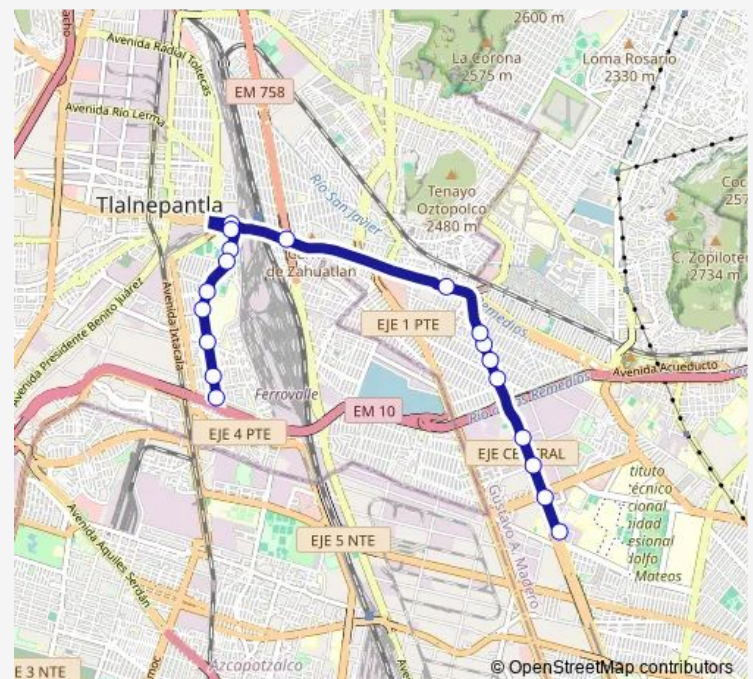

### Route schedule

Metro Politécnico — Reyes Iztacala

Monday 00:00

Tuesday 00:00

Wednesday 00:00

Thursday 00:00

Friday 00:00

Saturday 00:00

### Route info

Direction: Metro Politécnico

Stops: 19

Trip Duration: 0 hour 33 min

3A — Iztacala - Politécnico