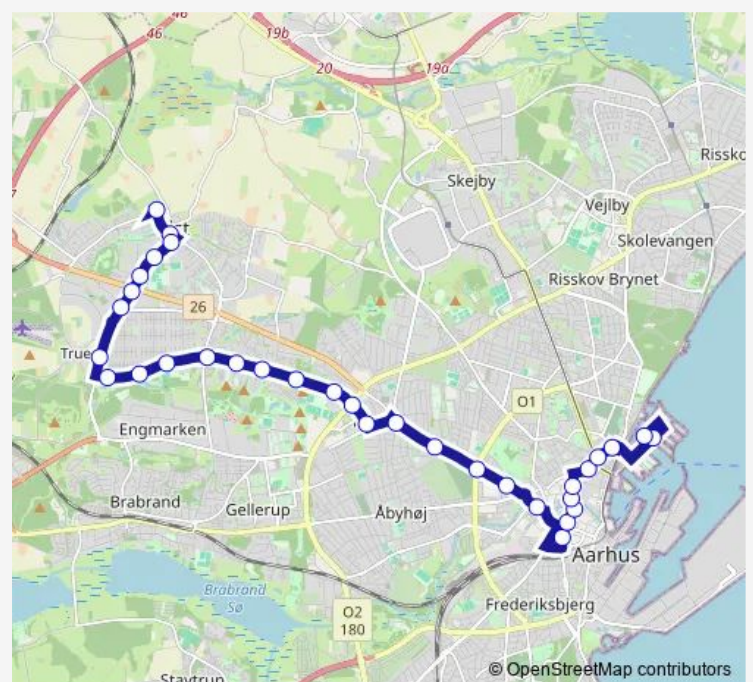

### Direction

Aarhus Ø/Nikoline Kochs Plads (Aarhus Kom) — Tilst Vestervej/Havkærvej (Aarhus Kom)

33 stops

[Open route schedule](#)

Aarhus Ø/Nikoline Kochs Plads (Aarhus Kom)

Hjortholmsvej/Dagmar Petersens Gade (Aarhus Kom)

Hasle Torv/Ryhavedvej (Aarhus Kom)

Ryhavedvej/Rymarken (Aarhus Kom)

Bispehaven/Rymarken (Aarhus Kom)

Ellehøjskolen/Jernaldervej (Aarhus Kom)

Runebakken/Jernaldervej (Aarhus Kom)

### Route schedule

Aarhus Ø/Nikoline Kochs Plads (Aarhus Kom) — Tilst Vestervej/Havkærvej (Aarhus Kom)

Monday	05:30-23:59
Tuesday	05:30-23:59
Wednesday	05:30-23:59
Thursday	05:30-23:59
Friday	05:30-23:59
Saturday	06:29-23:59
Sunday	06:44-23:59

### Route info

Direction: Aarhus Ø/Nikoline Kochs Plads (Aarhus Kom)

Stops: 33

Trip Duration: 0 hour 39 min

Holmstrup/Jernaldervej (Aarhus Kom)

Stenaldervej/Jernaldervej (Aarhus Kom)

Holmstrupgårdvej/Jernaldervej (Aarhus Kom)