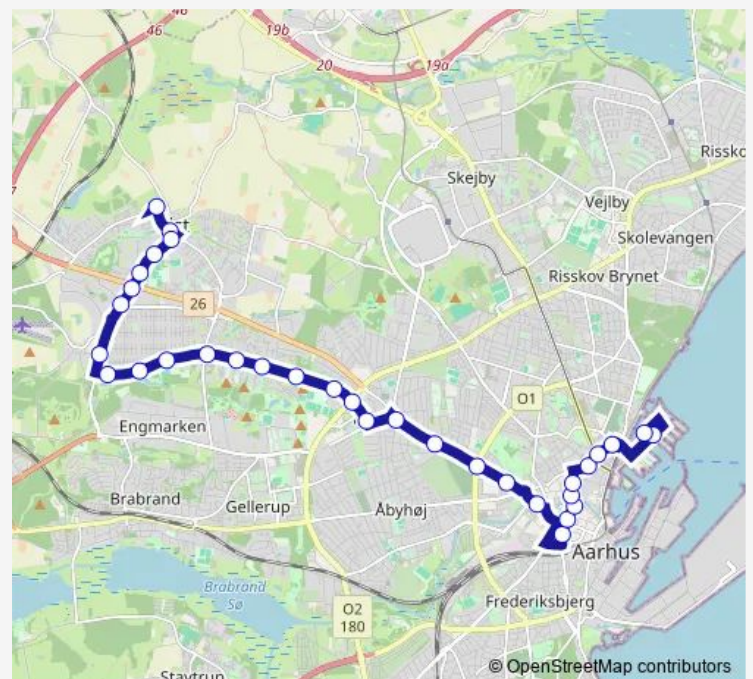

Hasle Torv/Ryhavedvej (Aarhus Kom)

Ryhavedvej/Rymarken (Aarhus Kom)

Bispehaven/Rymarken (Aarhus Kom)

Ellehøjskolen/Jernaldervej (Aarhus Kom)

Runebakken/Jernaldervej (Aarhus Kom)

Route schedule

Aarhus Ø/Nikoline Kochs Plads (Aarhus Kom) — Tilst Vestervej/Havkærvej (Aarhus Kom)

Monday 05:30-23:59

Tuesday 05:30-23:59

Wednesday 05:30-23:59

Thursday 05:30-23:59

Friday 05:30-23:59

Saturday 06:29-23:59

Sunday 06:44-23:59

Route info

Direction: Aarhus Ø/Nikoline Kochs Plads (Aarhus Kom)

Stops: 33

Trip Duration: 0 hour 49 min

■ 3A

Holmstrup/Jernaldervej (Aarhus Kom)

Stenaldervej/Jernaldervej (Aarhus Kom)

Holmstrupgårdvej/Jernaldervej (Aarhus Kom)

Friday 05:18-00:01⁺¹

Saturday 06:03-00:01⁺¹

Sunday 06:25-00:01⁺¹

Route info

Direction: Tilst Vestervej/Havkærvej (Aarhus Kom)

Stops: 33

Trip Duration: 0 hour 46 min

H. H. Seedorffs Stræde (Aarhus Kom)