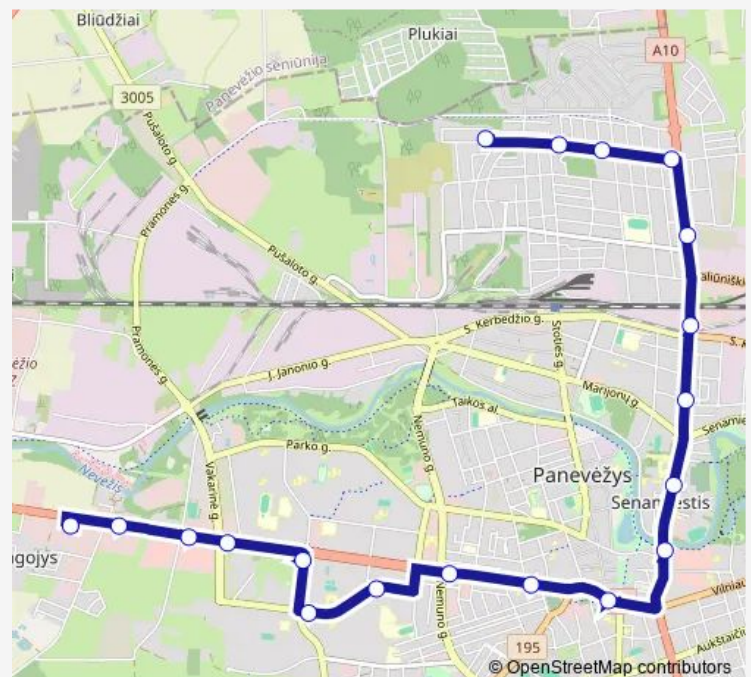

Saturday —

Sunday —

Route info

Direction: Aguonų g.

Stops: 19

Trip Duration: 0 hour 32 min

3A — Aguonų g. - Klaipėdos g.

BusMaps

Direction

Aguonų g. — Algirdo g.

11 stops

[Open route schedule](#)

Aguonų g.

Miško g.

Aguonų skg.

Smėlynės g.

Pelkių g.

Alyvų g.

Varpo g.

Šermukšnių g.

Ligoninė

Ukmergės g.

Algirdo g.

Route schedule

Route info

Direction: Aguonų g.

Stops: 11

Trip Duration: 0 hour 15 min

Direction

Pagojo g. — Aguonų g.

19 stops

[Open route schedule](#)