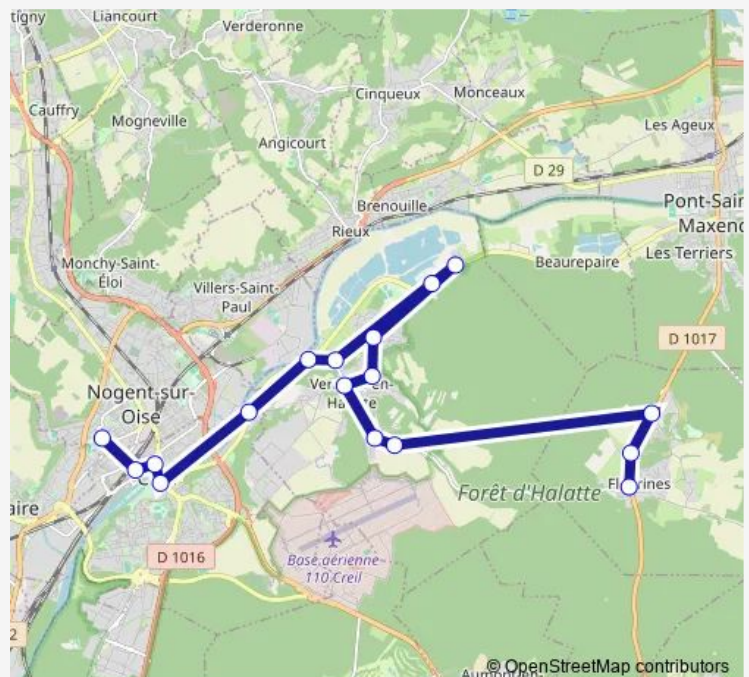

### Direction

Croix des Veneurs RUE-DES-Bois — Lycée Marie Curie  
Nogent-SUR-Oise

11 stops

[Open route schedule](#)

Croix des Veneurs RUE-DES-Bois

Rue des Bois LA RUE DES Bois

Curie Mont-LA-Ville

Brosse Mont-LA-Ville

### Route schedule

Croix des Veneurs RUE-DES-Bois — Lycée Marie Curie  
Nogent-SUR-Oise

Monday 07:01

Tuesday 07:01

Wednesday 07:01

Thursday 07:01

Friday 07:01

Saturday —

### Route info

Direction: Croix des Veneurs RUE-DES-Bois

Stops: 11

Trip Duration: 0 hour 39 min

■ 3A — Ligne 3A commerciale

## Route info

Direction: Parc Fleurines

Stops: 15

Trip Duration: 0 hour 33 min