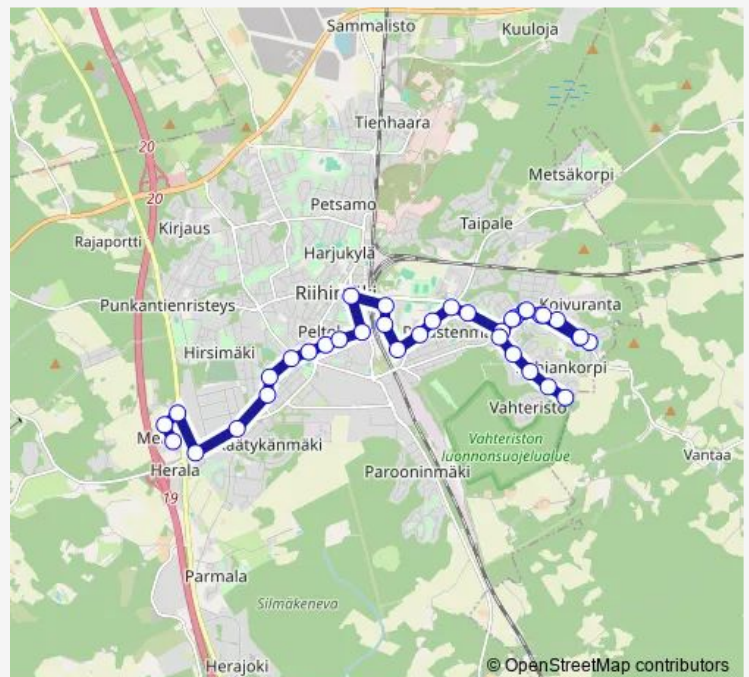

Thursday 08:00-09:00

Friday 08:00-09:00

Saturday —

Sunday —

Route info

Direction: Merkoksenkatu 5 L

Stops: 36

Trip Duration: 0 hour 31 min

■ 3A — Merkos - Pohjankorpi

BusMaps

Simeonintie I

Impivaarantie I

Koivurannantie I

Pohjankorventie I

Pohjankorpi

Pohjankorventie L