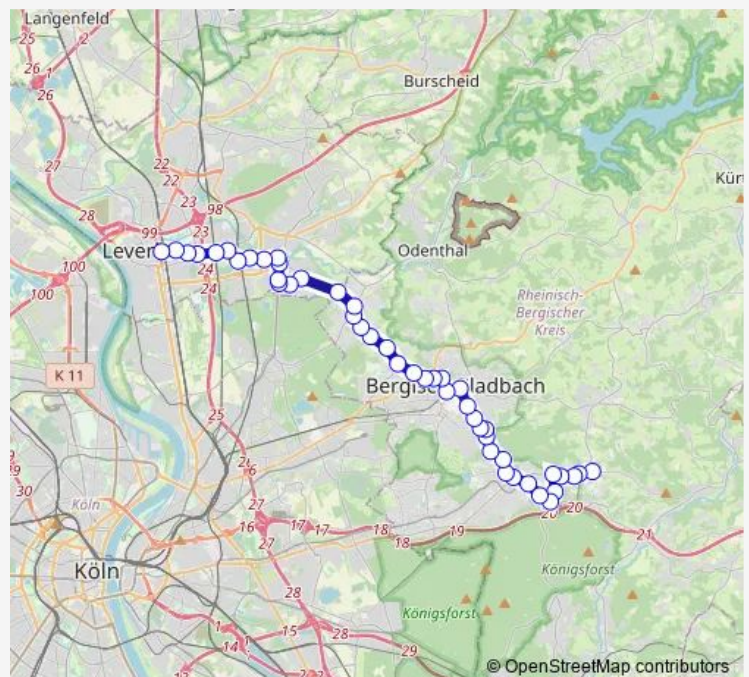

Bergisch Gladbach Heidkamp Martin-Luther-Str.

Bergisch Gladbach Heidkamp Schule

Bergisch Gladbach Arbeitsagentur

Bergisch Gladbach Markt

Bergisch Gladbach (S)

Bergisch Gladbach Langemarckweg

### Route schedule

Bergisch Gladbach Moitzfeld Steinacker — Wiesdorf Leverkusen Mitte Bf

Monday 04:51-23:46

Tuesday 04:51-23:46

Wednesday 04:51-23:46

Thursday 04:51-23:46

Friday 04:51-23:46

Saturday 05:15-23:46

### Route info

Direction: Bergisch Gladbach Moitzfeld Steinacker

Stops: 46

Trip Duration: 1 hour 18 min

227

Bergisch Gladbach Belkaw arena

Bergisch Gladbach An der Flora

Bergisch Gladbach Von-Ketteler-Str.