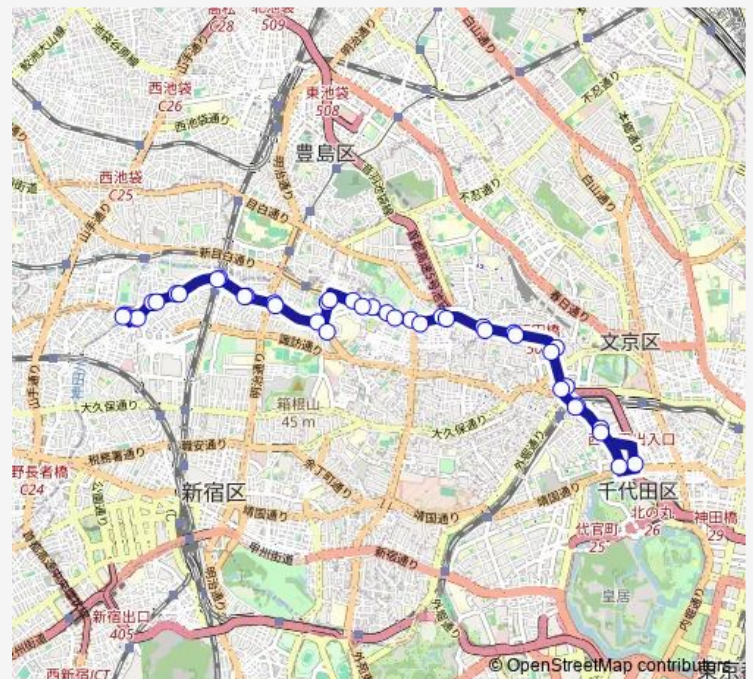

### Route schedule

小滝橋車庫前 — 小滝橋車庫前

Monday 06:24-23:06

Tuesday 06:24-23:06

Wednesday 06:24-23:06

Thursday 06:24-23:06

Friday 06:24-23:06

Saturday 06:00-22:45

Sunday 06:28-22:33

### Route info

Direction: 小滝橋車庫前

Stops: 41

Trip Duration: 1 hour 21 min

九段下

飯田橋一丁目

飯田橋駅前

飯田橋