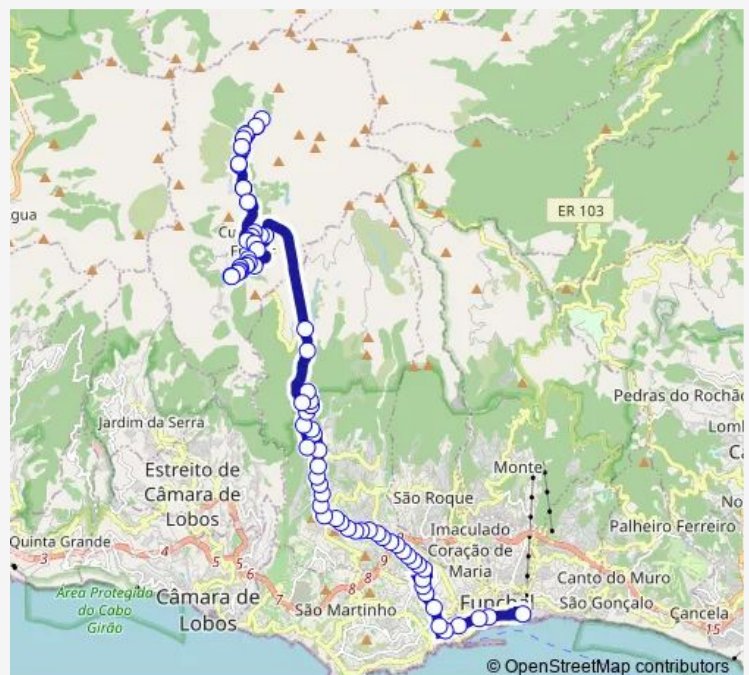

### Direction

Teleférico-Término (4a) — Terra Chã-Ponte (Cf12)

76 stops

[Open route schedule](#)

- Teleférico-Término (4a)
- Palácio S Lourenço (Cf29a)
- R J Dias Leite Rotunda (33a)
- Hotel Casino Park S (35)
- Hotel Savoy S (37)
- Centro Freitas e Neto (73)
- Hospital DR Nélio M S2A (77)
- Rua Nova Levada Cavalo (733)
- Rua Nova Lev Cavalo (735)
- Rua Levada do Cavalo (1115)
- Levada Cavalo S (685)
- APS 4 Madalenas (687)
- APS Novos Frente RTP S (1201)
- Madalenas CTT S (689)
- EDF Praças Madalenas S (1291)
- APS Basílios S (691)
- CAM STO A BC Escl S (693)
- Quinta do Leme S (695)
- TV Igreja STO António S (697)
- Igreja STO António S1A (699)
- Centro Cívico STO António (699a)

### Route schedule

Teleférico-Término (4a) — Terra Chã-Ponte (Cf12)

Monday	17:00
Tuesday	17:00
Wednesday	17:00
Thursday	17:00
Friday	17:00
Saturday	—
Sunday	—

### Route info

Direction: Teleférico-Término (4a)

Stops: 76

Trip Duration: 1 hour 10 min

81 — Funchal - Cfreiras (via FJ Cardos) Transbordo Balceiras

Romeiras Posto Médico (701)

Estr das Courelas S1A (703)

Estr das Courelas S2A (705)