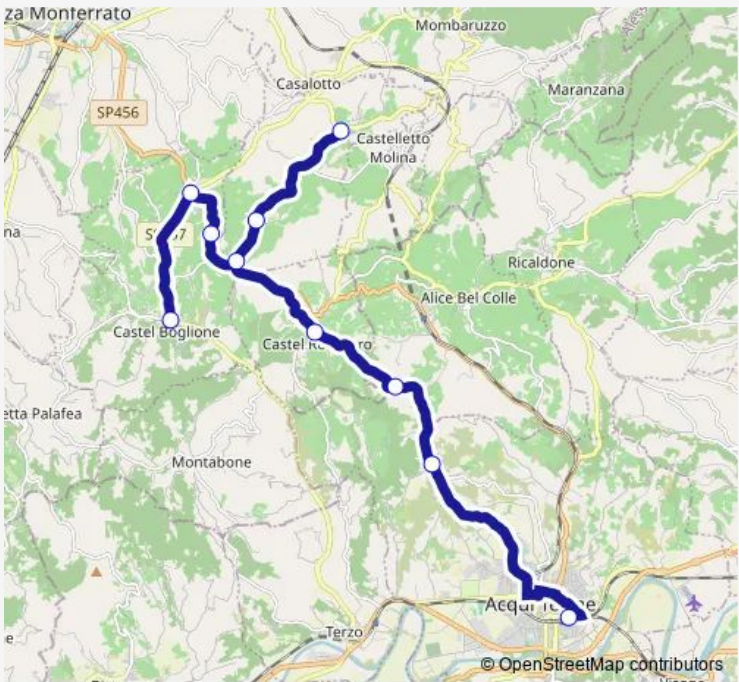

Bus 81 Castel Boglione-Acqui T.

[Go to website](#)

Direction
 ACQUI TERME - MOVICENTRO — CASTEL BOGLIONE - PAESE
 10 stops
[Open route schedule](#)

- ACQUI TERME - MOVICENTRO
- MOIRANO - BIVIO VALLE BENAZZO
- CASTELROCCHERO - BORGATA TORIELLI
- BIVIO CASTEL ROCCHERO
- FONTANILE
- FONTANILE - CASELLO
- BARETTA
- CASCINA TAPLINA CASTELBOGLIONE
- CASTELBOGLIONE - FRAZIONE GIANOLA
- CASTEL BOGLIONE - PAESE

81 — Castel Boglione-Acqui T. **BusMaps**

Direction

ACQUI TERME - MOVICENTRO — FONTANILE

7 stops

[Open route schedule](#)

ACQUI TERME - MOVICENTRO

ACQUI TERME - REGIONE PRELE

ACQUI TERME - REGIONE MOIRANO

FONTANILE — ACQUI TERME - MOVICENTRO

7 stops

[Open route schedule](#)

FONTANILE

FONTANILE - CASELLO

BARETTA

CASTEL ROCCHERO PAESE

ACQUI TERME - REGIONE MOIRANO

ACQUI TERME - REGIONE PRELE

ACQUI TERME - MOVICENTRO

Route schedule

FONTANILE — ACQUI TERME - MOVICENTRO

Monday	08:20
Tuesday	08:20
Wednesday	08:20
Thursday	08:20
Friday	08:20
Saturday	08:20
Sunday	—

Route info