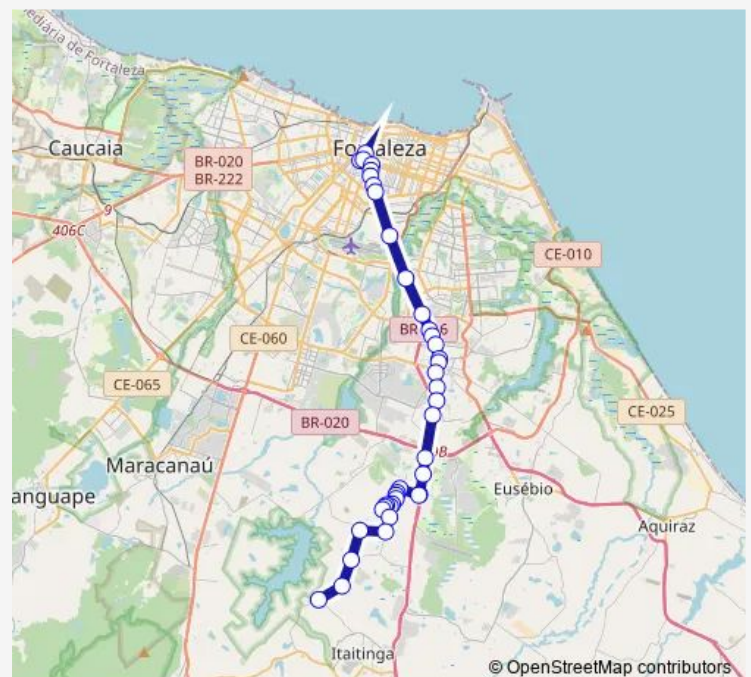

Avenida Padre Pedro De Alencar- 2310

Rodovia br 116- 2928

Rodovia Br 116- 5350

Route schedule

Terminal D Olimpico — Avenida Jorge Cavalcante- 513

Monday 17:30

Tuesday 17:30

Wednesday 17:30

Thursday 17:30

Friday 17:30

Saturday —

Sunday —

Route info

Direction: Terminal D Olimpico

Stops: 39

Trip Duration: 1 hour 9 min

Avenida Deputado Paulino Rocha

Avenida Deputado Paulino Rocha- s/n - Itaitinga

Avenida Jorge Cavalcante- 513

Direction

Avenida Jorge Cavalcante- 513 — Terminal D Olimpico

51 stops

[Open route schedule](#)

Avenida Jorge Cavalcante- 513

Sunday —

Route info

Direction: Avenida Jorge Cavalcante- 513

Stops: 51

Trip Duration: 1 hour 11 min

Rua Francisco Pereira- 368

Rua Francisco Pereira- 71

Rua Pde Pedro De Alencar- 61