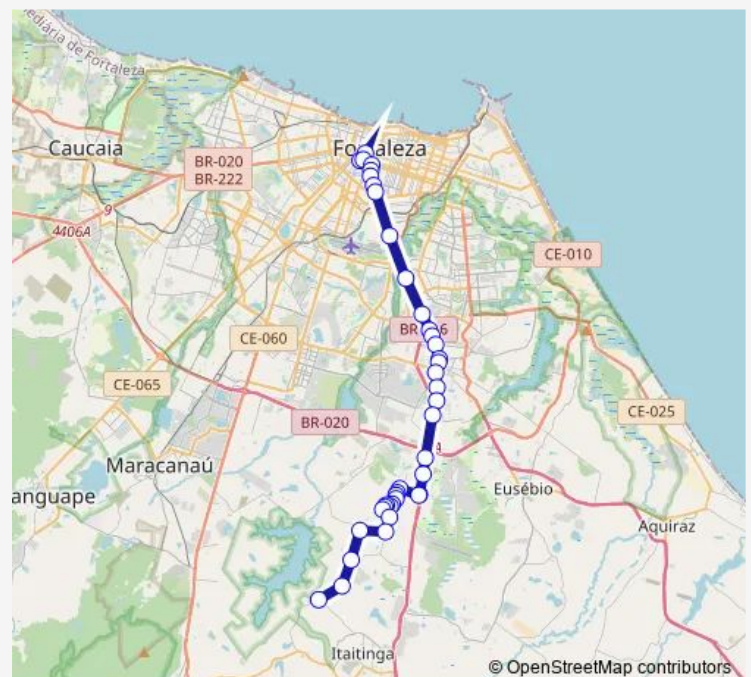

Avenida Padre Pedro De Alencar- 2310

Rodovia br 116- 2928

Rodovia Br 116- 5350

Route schedule

Terminal D Olimpico — Avenida Jorge Cavalcante- 513

Monday 17:30

Tuesday 17:30

Wednesday 17:30

Thursday 17:30

Friday 17:30

Saturday —

Sunday —

Route info

Direction: Terminal D Olimpico

Stops: 39

Trip Duration: 1 hour 9 min

Avenida Deputado Paulino Rocha

Avenida Deputado Paulino Rocha- s/n - Itaitinga

Avenida Jorge Cavalcante- 513

Direction

Avenida Jorge Cavalcante- 513 — Terminal D Olimpico

51 stops

[Open route schedule](#)

Avenida Jorge Cavalcante- 513

Sunday —

Route info

Direction: Avenida Jorge Cavalcante- 513

Stops: 51

Trip Duration: 1 hour 11 min

Rua Francisco Pereira- 368

Rua Francisco Pereira- 71

Rua Pde Pedro De Alencar- 61