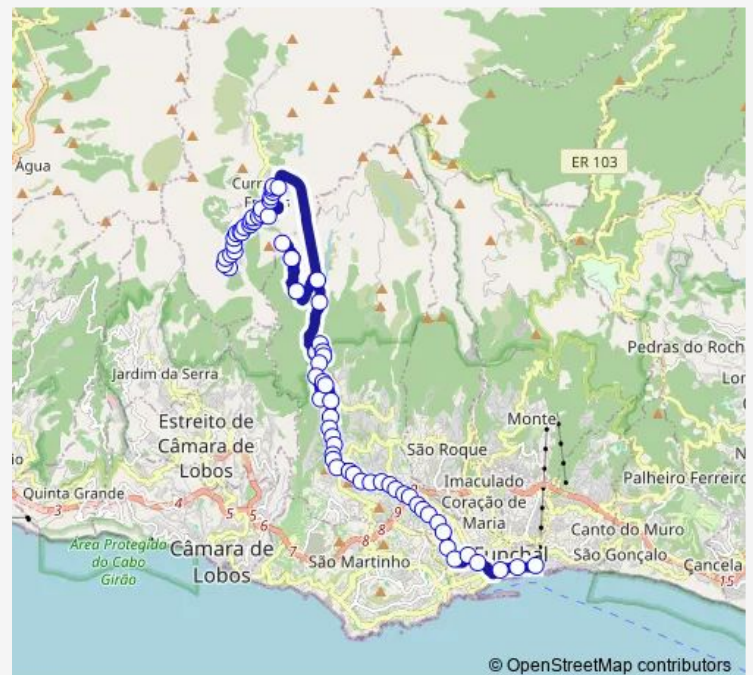

CAM Seara Velha 5A (Cf24)

CAM Seara Velha 6A (Cf26)

R ENG Ornelas Camacho 1A (Cf30)

Route schedule

Lombo Chão T-81 (Cf59) — Teleférico-Término (4a)

Monday 13:40

Tuesday 13:40

Wednesday 13:40

Thursday 13:40

Friday 13:40

Saturday —

Sunday —

Route info

Direction: Lombo Chão T-81 (Cf59)

Stops: 70

Trip Duration: 1 hour 15 min

81 — C Freiras - Funchal (via Eira Serrado)

R ENG Ornelas Camacho 2A (Cf30a)

R ENG Ornelas Camacho 3A (Cf30b)

Bar Serafim-C Freiras (Cf36)

Entrada Túnel C Freiras (Cf38)

Miradouro da Malhada (Cf7)

Entrada Eira Serrado (Cf9)

Eira do Serrado (Cf23)

Saída Eira do Serrado (Cf40)

Miradouro da Malhada (Cf42)

Ribeira da Lapa-Zona 21 (Cf44)

Furna-Ribeira da Lapa (Cf46)

Estrela-Zona 40 (Cf48)

Depois da Estrela (874b)

Antes Casas (874a)