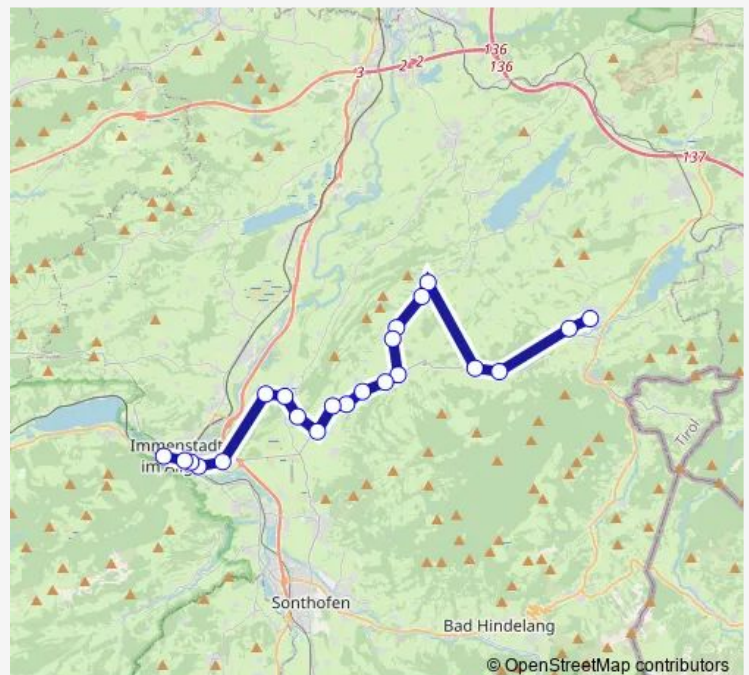

Saturday —

Sunday —

Route info

Direction: Sonthofen

Stops: 19

Trip Duration: 0 hour 35 min

Direction

Immenstadt — Vorderburg, Großdorf

17 stops

[Open route schedule](#)

Immenstadt

Immenstadt, Sonth. Str./Opel

Immenstadt, Sonth. Str. 34

Immenstadt, Sonth. Str./dm

Rauhenzell, Bauhof

Rauhenzell, Ort