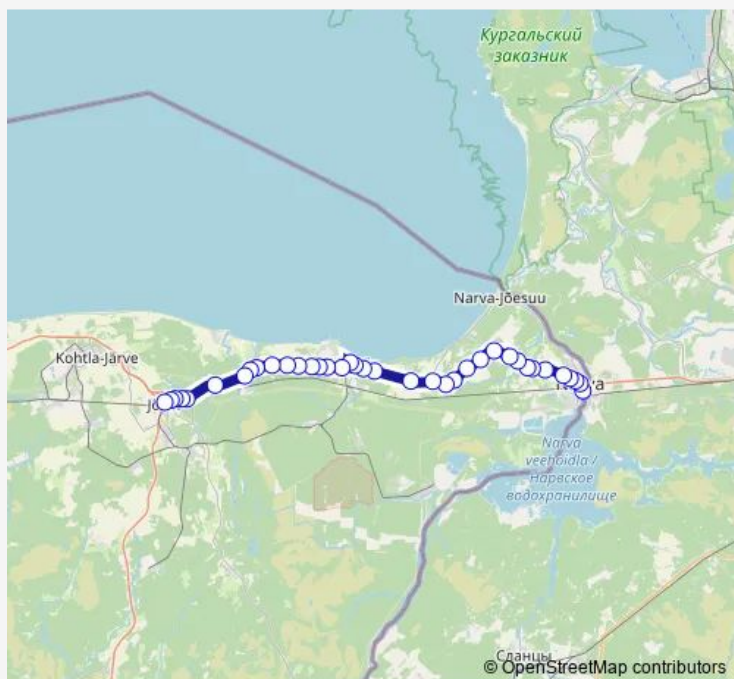

Direction

Narva — Jõhvi bussijaam (saabuvad)

37 stops

[Open route schedule](#)

- Narva
- Peetri plats
- Energia
- KK Geneva
- Tempo
- Olgina tee
- Lennujaama
- Vanaküla
- Tõrvajõe
- Peeterristi
- Vodava
- Puhkova
- Laagna
- Hiiemetsa
- Veski
- Udria rist
- Sinimäe
- Perjatsi
- Kooli
- Sõpruse
- Kultuurimaja

Route schedule

Narva — Jõhvi bussijaam (saabuvad)

Monday	09:45-16:10
Tuesday	09:45-16:10
Wednesday	09:45-16:10
Thursday	09:45-16:10
Friday	09:45-16:10
Saturday	—
Sunday	—

Route info

Direction: Narva

Stops: 37

Trip Duration: 1 hour 0 min

Haigla

Türsamäe

Gaasitrass

Päite

Vaivina

Maie

Konju