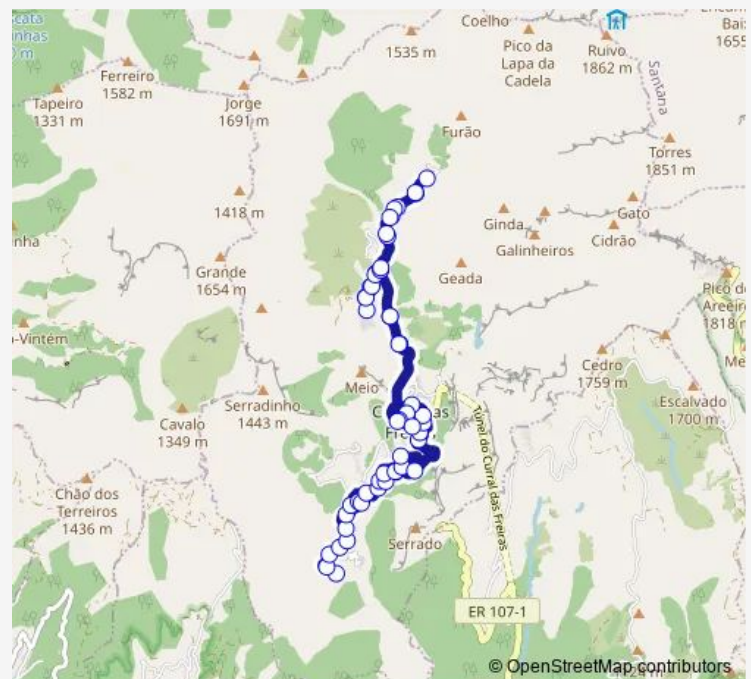

R ENG Ornelas Camacho 1A (Cf30)

Route schedule

Lombo Chão T-81 (Cf59) — Igreja Curral das Freiras (Cf21)

Monday 08:00-09:45

Tuesday 08:00-09:45

Wednesday 08:00-09:45

Thursday 08:00-09:45

Friday 08:00-09:45

Saturday 08:00-09:45

Sunday 08:00-09:45

Route info

Direction: Lombo Chão T-81 (Cf59)

Stops: 50

Trip Duration: 0 hour 45 min

R ENG Ornelas Camacho 2A (Cf30a)

R ENG Ornelas Camacho 3A (Cf30b)

Escl Curral das Freiras (Cf15)

Bica-Curral das Freiras (Cf17)

Entrada para Colmeal (Cf19a)

Largo do Colmeal 1A (Cf19b)

CAM do Colmeal (Cf19c)

CAM Fajã Escura (2600)

CAM da Fajã Escura 1A (Cf19h)

CAM da Fajã Escura 2A (Cf19i)

Fajã Escura-Final (Cf19j)

CAM da Fajã Escura 3A (Cf19l)

CAM da Fajã Escura 4A (Cf19m)

CAM Fajã Escura (2601)

Ponte do Colmeal (Cf19d)

Pico Furão 1A (Cf60)

Pico Furão 2A (Cf61)

VER Ribeiro Raíz (2591)