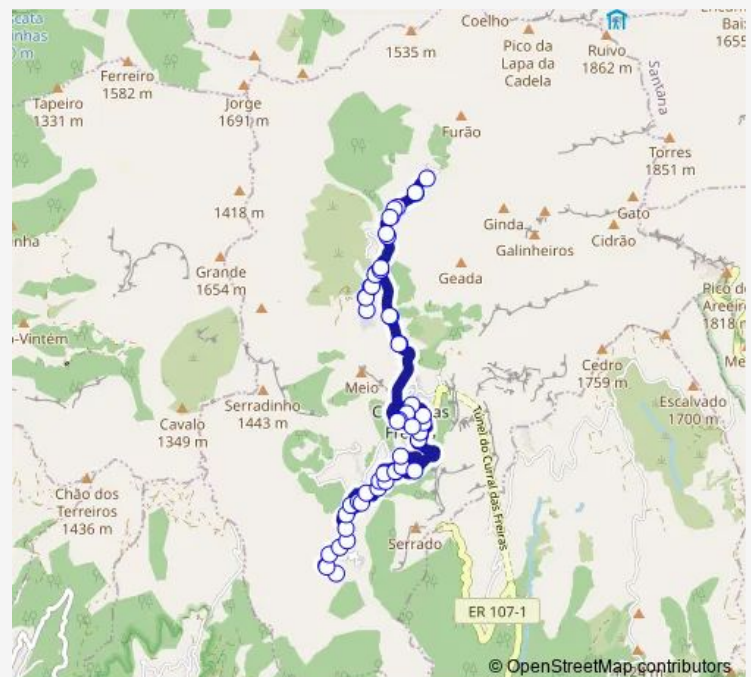

Saturday 08:00-09:45

Sunday 08:00-09:45

Route info

Direction: Lombo Chão T-81 (Cf59)

Stops: 50

Trip Duration: 0 hour 30 min

R ENG Ornelas Camacho 2A (Cf30a)

R ENG Ornelas Camacho 3A (Cf30b)

Escl Curral das Freiras (Cf15)

Bica-Curral das Freiras (Cf17)

Entrada para Colmeal (Cf19a)

Largo do Colmeal 1A (Cf19b)

CAM do Colmeal (Cf19c)

CAM Fajã Escura (2600)

CAM da Fajã Escura 1A (Cf19h)

CAM da Fajã Escura 2A (Cf19i)