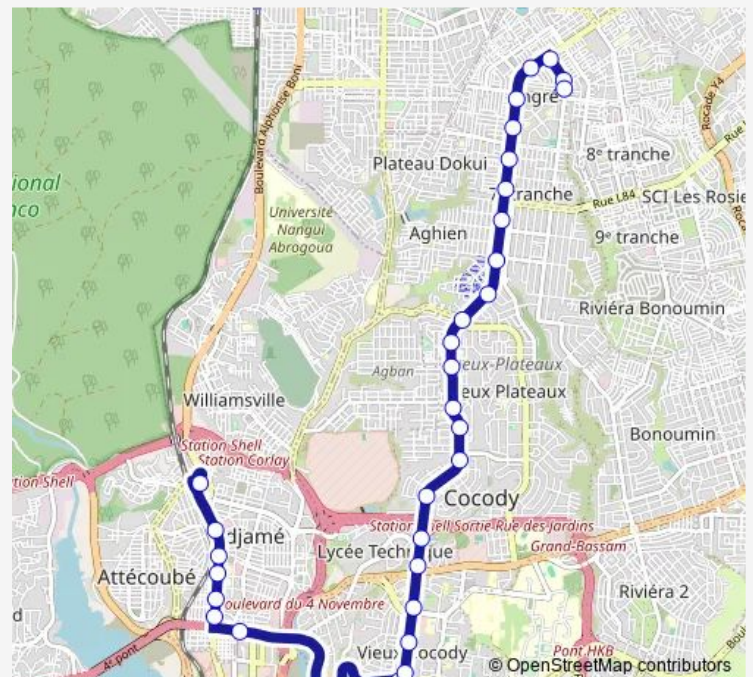

Thursday 06:00

Friday 06:00

Saturday 06:00

Sunday 06:00

Route info

Direction: Gare Nord

Stops: 31

Trip Duration: 1 hour 20 min

81 — Gare Nord ↔ Terminus Angré

BusMaps

Cerao

Résidence les Perles

Résidences Stars

Résidence les Papayers

Pharmacie Angré

Petro Ivoire Angré

Cité Angré Star 2

Pharmacie des Allées 1

Commandant Cousteau

Terminus 81-82 Angre

Direction

1er Arrêt 81-82 — Gare Nord

28 stops

[Open route schedule](#)

Saturday 06:00

Sunday 06:00

Route info

Direction: 1er Arrêt 81-82

Stops: 28

Trip Duration: 0 hour 40 min

Pharmacie Banco

Mosquée Adjamé