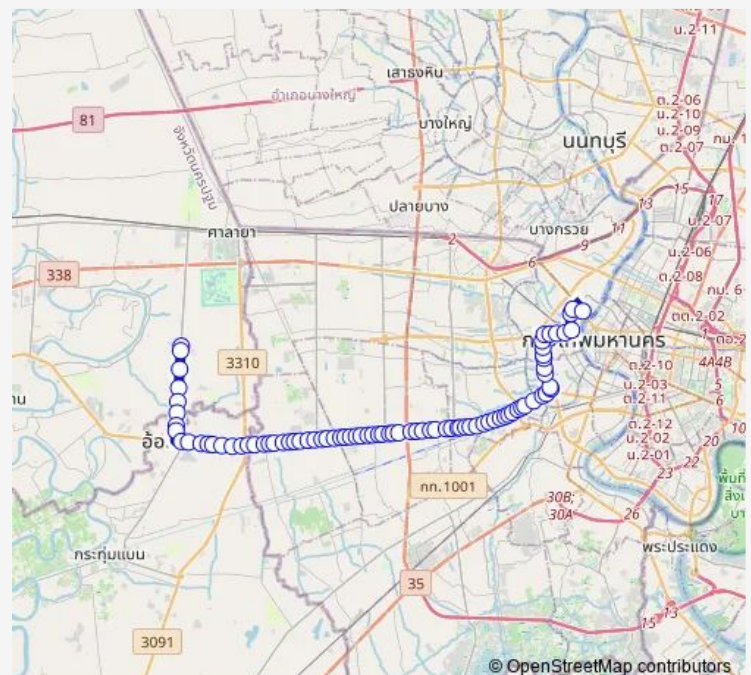

ซอยเพชรเกษม 116/3,ตรงข้ามหมู่บ้านหรรษา;Soi Phet Kasem 116/3

ซอยเพชรเกษม 114;Soi Phet Kasem 114

Route schedule

ท่ารถประจำทางสาย 81;Bus Depot Line 81 — สะพานพระpinklao(ขาเข้า);Phra Pinklao Bridge (Inbound)

Monday	00:00
Tuesday	00:00
Wednesday	00:00
Thursday	00:00
Friday	00:00
Saturday	00:00
Sunday	00:00

Route info

Direction: ท่ารถประจำทางสาย 81;Bus Depot Line 81

Stops: 83

Trip Duration: 2 hour 7 min

81 — อ้อมน้อย - สะพานpinklao;Om noi - Somdet Phra Pinklao Bridge