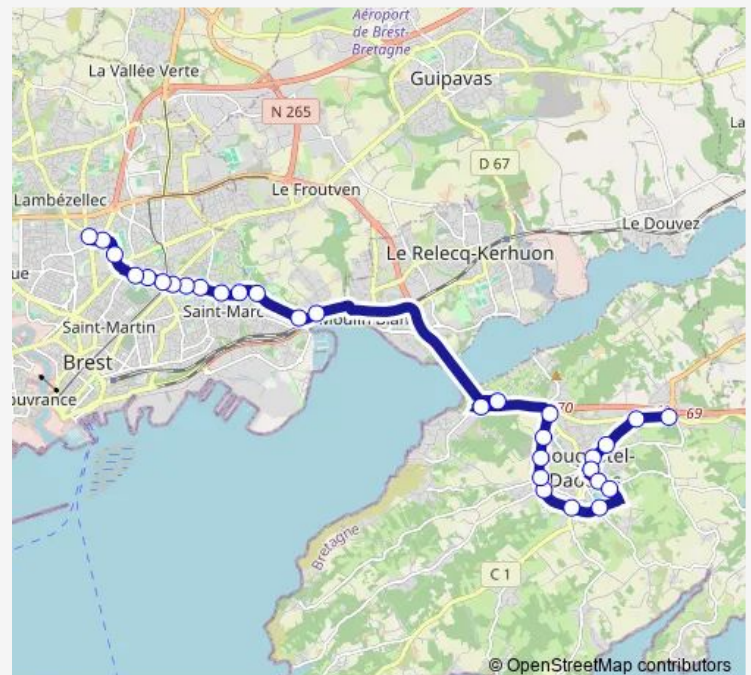

Jardin Botanique

Rte de Quimper

Floch

Route schedule

Kervenal — Mirabeau

Monday 07:06

Tuesday 07:06

Wednesday 07:06

Thursday 07:06

Friday 07:06

Saturday —

Sunday —

Route info

Direction: Kervenal

Stops: 30

Trip Duration: 0 hour 42 min

81 — Plougastel Kervenal - Brest Mirabeau

Le Bot Haut

Stade F. Le Blé

Strasbourg Rte de Quimper

Strasbourg A. Louppe

Braille

Hoche

Kerichen Lesven

Jules Lesven

Mirabeau

Direction

Mirabeau — Kervenal

29 stops

[Open route schedule](#)

Mirabeau

Jules Lesven