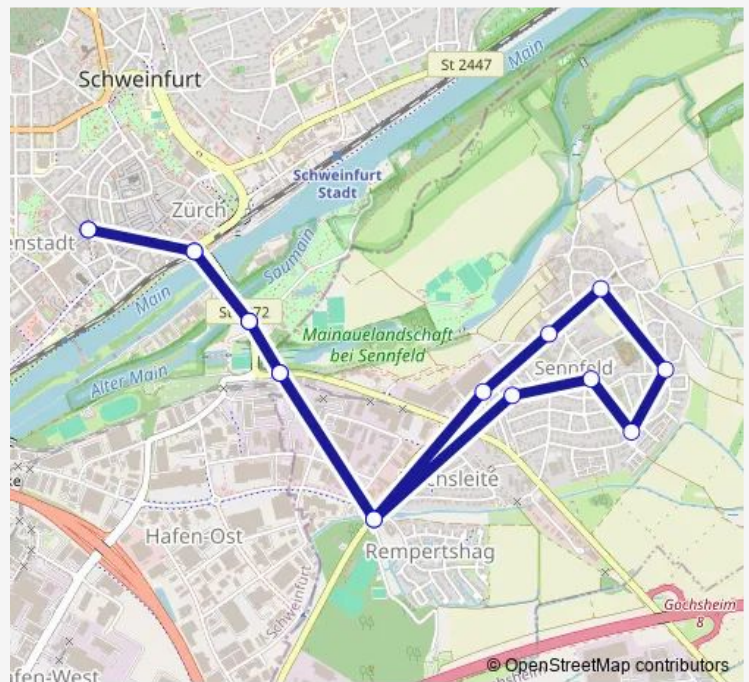

### Direction

Schweinfurt, Roßmarkt — Schweinfurt, Roßmarkt

17 stops

[Open route schedule](#)

Schweinfurt, Roßmarkt

Schweinfurt, Museum Georg Schäfer

Schweinfurt, Wehranlage

Sennfelder Bahnhof

### Route schedule

Schweinfurt, Roßmarkt — Schweinfurt, Roßmarkt

Monday —

Tuesday 09:28-13:28

Wednesday —

Thursday —

Friday —

Saturday —

### Route info

Direction: Schweinfurt, Roßmarkt

Stops: 17

Trip Duration: 0 hour 29 min

**Direction**

Schweinfurt, Roßmarkt — Schweinfurt, Roßmarkt

17 stops

[Open route schedule](#)

## Route schedule

Schweinfurt, Roßmarkt — Schweinfurt, Roßmarkt

Monday —

Tuesday 10:28-12:28

Wednesday —

Thursday —

Friday —

Saturday —