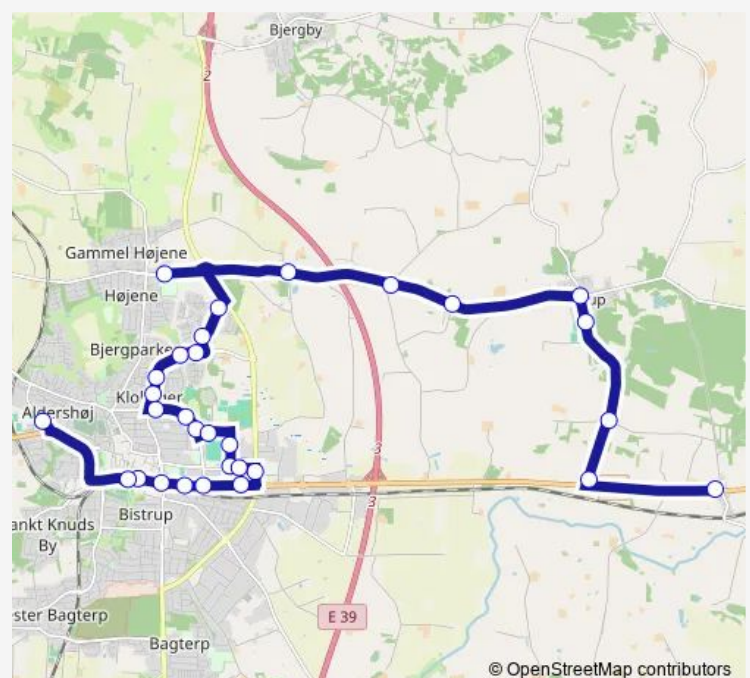

H. C. Andersensvej (Tørholmsvej / Hjørring)

Spangkærvej rundkørsel (Hjørring)

Højene Enge (Spangkærvej / Hjørring)

Højene Hallen / Vellingshøjcentret (Hjørring)

Skibsby (Skibsbyvej / Hjørring Kommune)

Route schedule

Hjørring St. — Sønderskov (Hjørringvej / Hjørring Kommune)

Monday 07:52-17:28

Tuesday 07:52-17:28

Wednesday 07:52-17:28

Thursday 07:52-17:28

Friday 07:52-17:28

Saturday —

Sunday —

Route info

Direction: Hjørring St.

Stops: 28

Trip Duration: 0 hour 36 min

Volhøj (Grimmeshavevej / Hjørring Kommune)

Klastrup (Astrupvej / Hjørring Kommune)

Astrup (Astrupvej / Hjørring Kommune)

Astrup-Sønderskov Friskole (Hjørring kommune)

Tuesday 06:52

Wednesday 06:52

Thursday 06:52

Friday 06:52

Saturday —

Sunday —

Route info

Direction: Hjørring St.