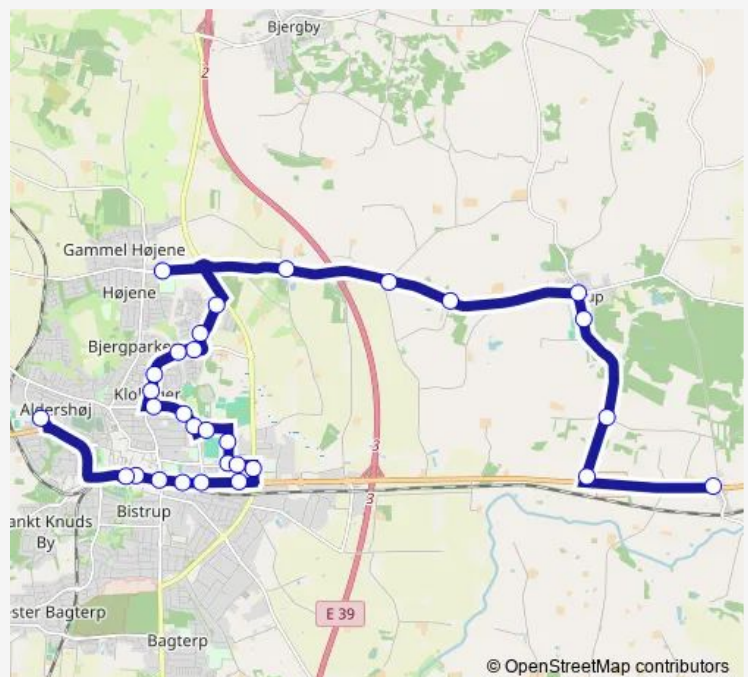

### Direction

Hjørring St. — Sønderskov (Hjørringvej / Hjørring Kommune)

28 stops

[Open route schedule](#)

Hjørring St.

Bropladsen (Parallelvej / Hjørring)

Lille Østergade (Frederikshavnsvej / Hjørring)

Hjørring Øst St.

H. C. Andersensvej (Tørholmsvej / Hjørring)

Spangkærvej rundkørsel (Hjørring)

Højene Enge (Spangkærvej / Hjørring)

Højene Hallen / Vellingshøjcentret (Hjørring)

Skibsby (Skibsbyvej / Hjørring Kommune)

### Route schedule

Hjørring St. — Sønderskov (Hjørringvej / Hjørring Kommune)

Monday 07:52-17:28

Tuesday 07:52-17:28

Wednesday 07:52-17:28

Thursday 07:52-17:28

Friday 07:52-17:28

Saturday —

### Route info

Direction: Hjørring St.

Stops: 28

Trip Duration: 0 hour 36 min

Volhøj (Grimmeshavevej / Hjørring Kommune)

Klastrup (Astrupvej / Hjørring Kommune)

Astrup (Astrupvej / Hjørring Kommune)

Astrup-Sønderskov Friskole (Hjørring kommune)