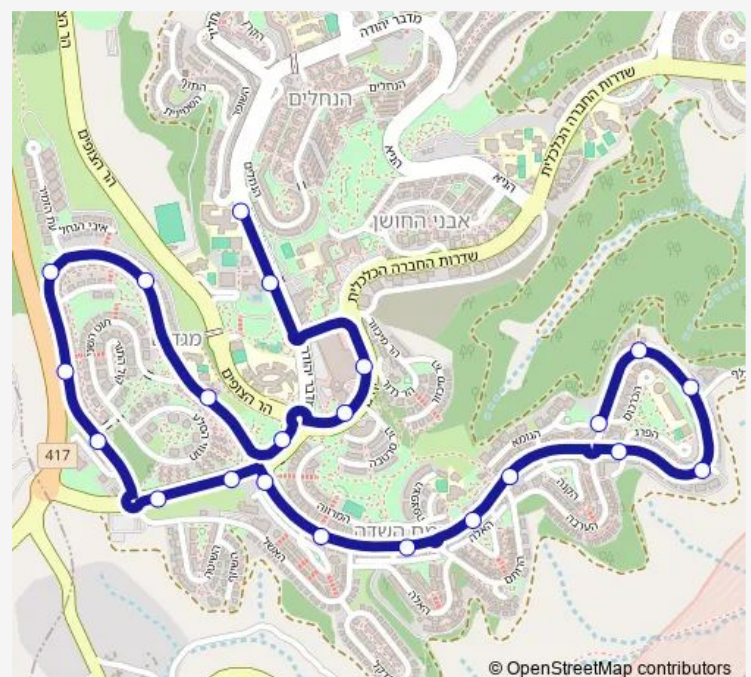

פרי מגדים/אגן הסהר

דרך הר הבית/האשל

דרך הר הבית/דרך צמח השדה

דרך צמח השדה/דרך הר הבית

דרך צמח השדה/האשל

דרך צמח השדה/הצפצה

דרך צמח השדה/הרותם

דרך צמח השדה/הסוף

דרך צמח השדה/העירית

העירית/האזוב

העירית/הצלף

העירית/הכרום

Route schedule

חטיבת הביניים דקל וילנאי — העירית/הכרום

Monday	13:05-15:25
Tuesday	13:05-15:25
Wednesday	13:05-15:25
Thursday	13:05-15:25
Friday	12:00-12:20
Saturday	—
Sunday	13:05-15:25

Route info

Direction: חטיבת הביניים דקל וילנאי

Stops: 22

Trip Duration: 0 hour 11 min

© OpenStreetMap contributors

81 — דרך צמח השדה/העירית-מעלה אדומים->חטיבת הביניים דקל וילנאי-מעלה אדומים-#1

BusMaps

Direction

Monday 07:40-08:00

Tuesday 07:40-08:00

Wednesday 07:40-08:00

Thursday 07:40-08:00

Friday 07:40-08:00

Saturday —

Sunday 07:40-08:00

Route info